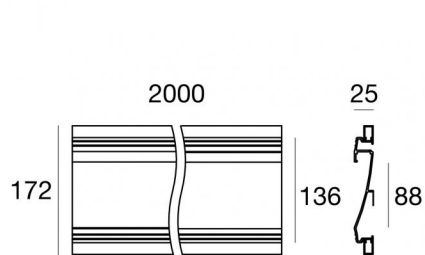

# Fylo+ Recessed\_2

Sistemi - Elementi lineari | Modular  
65007

2000 x  
182

Dati tecnici	
Tipologia	- - -
Posizione installativa	Parete
Ambiente installativo	Indoor
IK	IK08
Prova del filo incandescente	850°
Montaggio diretto su superfici normalmente infiammabili	Si
CE	Si
Articolo dimmerabile	No
Orientabilità	No
Basculante	No
Calpestabilità	No
Carrabilità	No
Cavo incluso	No
Resinatura	No
Peso netto	2,76 Kg
Modularità	Modular