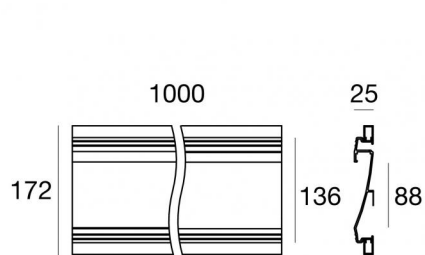

Fylo+ Recessed_2

Sistemi - Elementi lineari | Modular
65006

Dati tecnici	
Tipologia	- - -
Posizione installativa	Parete
Ambiente installativo	Indoor
IK	IK08
Prova del filo incandescente	850°
Montaggio diretto su superfici normalmente infiammabili	Si
CE	Si
Articolo dimmerabile	No
Orientabilità	No
Basculante	No
Calpestabilità	No
Carrabilità	No
Cavo incluso	No
Resinatura	No
Peso netto	1,38 Kg
Modularità	Modular

Finitura corpo	
Materiale	alluminio
Colore	Bianco gesso
Lavorazione	verniciatura

Sistemi - Elementi lineari | Modular
65006

Components

		<p>Ribbon PRO - topLED 18 W DC - 18 W AC</p>	<p>Code <u>82123</u></p>
		<p>Ribbon PRO - LED Strip topLED 18 W DC 24 V 3.6 W/m 518 Lm/m</p>	<p>Code <u>82124</u></p>
		<p>Ribbon PRO</p>	<p>Code <u>82125</u></p>
		<p>Ribbon PRO - LED Strip topLED 48 W DC 24 V 9.6 W/m 1367 Lm/m</p>	<p>Code <u>82129</u></p>
		<p>Ribbon PRO</p>	<p>Code <u>82130</u></p>
		<p>Ribbon PRO - LED Strip topLED 48 W DC 24 V 9.6 W/m 1503.8 Lm/m</p>	<p>Code <u>82131</u></p>
		<p>Ribbon PRO - LED Strip topLED 33.5 W DC 24 V 6.7 W/m 927.6 Lm/m</p>	<p>Code <u>82156</u></p>
		<p>Ribbon PRO</p>	<p>Code <u>82157</u></p>