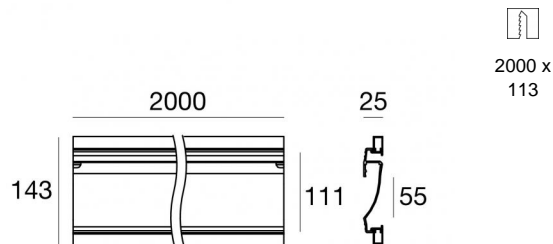

Fylo+ Recessed_3

Sistemi - Elementi lineari | Modular
65004

Dati tecnici	
Tipologia	- - -
Posizione installativa	Parete - Soffitto
Ambiente installativo	Indoor
IK	IK08
Prova del filo incandescente	850°
Montaggio diretto su superfici normalmente infiammabili	Si
CE	Si
Articolo dimmerabile	No
Orientabilità	No
Basculante	No
Calpestabilità	No
Carrabilità	No
Cavo incluso	No
Resinatura	No
Peso netto	2,24 Kg
Modularità	Modular