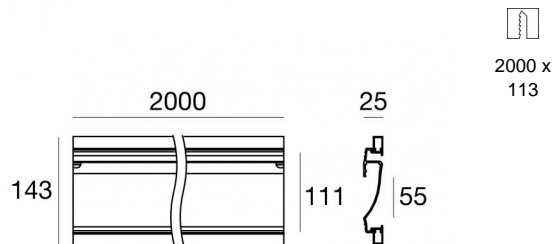

Fylo+ Recessed_3

Sistemi - Elementi lineari | Modular
65004

Dati tecnici	
Tipologia	- - -
Posizione installativa	Parete - Soffitto
Ambiente installativo	Indoor
IK	IK08
Prova del filo incandescente	850°
Montaggio diretto su superfici normalmente infiammabili	Si
CE	Si
Articolo dimmerabile	No
Orientabilità	No
Basculante	No
Calpestabilità	No
Carrabilità	No
Cavo incluso	No
Resinatura	No
Peso netto	2,24 Kg
Modularità	Modular

65004

	<p>Controcassa posizione installativa: soffitto L=320mm, H=55mm, D=100mm</p>	<p>Code <u>62900</u></p>
----------------------------------------------------------------------------------	----------------------------------------------------------------------------------	-------------------------------------