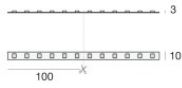

Modular
63560L02M

Components

Dropper RGB 60 LEDs/m - LED Strip | topLED 72 W DC 24 V | 14.4 W/m

Code
98025