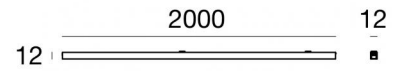

Modular
63560L02M

Dati tecnici	
Tipologia	Profili
Posizione installativa	Parete - Soffitto
Ambiente installativo	Indoor
Prova del filo incandescente	No
Montaggio diretto su superfici normalmente infiammabili	Si
CE	Si
Articolo dimmerabile	No
Orientabilità	No
Basculante	No
Calpestabilità	No
Carrabilità	No
Cavo incluso	No
Resinatura	No
Modularità	Modular