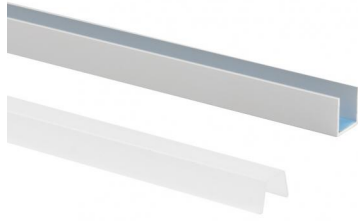

Modular
63560L02M

Dati tecnici	
Tipologia	Profili
Posizione installativa	Parete - Soffitto
Ambiente installativo	Indoor
Prova del filo incandescente	No
Montaggio diretto su superfici normalmente infiammabili	Si
CE	Si
Articolo dimmerabile	No
Orientabilità	No
Basculante	No
Calpestabilità	No
Carrabilità	No
Cavo incluso	No
Resinatura	No
Modularità	Modular

Finitura corpo	
Materiale	alluminio
Colore	alluminio
Lavorazione	anodizzazione

Modular
63560L02M

Components

Dropper RGB 60 LEDs/m - LED Strip | topLED 72 W DC 24 V | 14.4 W/m

Code
98025

Ribbon Basic 60 LEDs/m - LED Strip | topLED 24 W DC 24 V | 4.8 W/m | 570.2 Lm/m