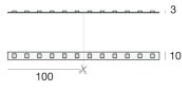

Finitura corpo	
Materiale	alluminio
Colore	alluminio
Lavorazione	anodizzazione

Modular
63560L02M

Components

Dropper RGB 60 LEDs/m - LED Strip | topLED 72 W DC 24 V | 14.4 W/m

Code
98025

Ribbon Basic 60 LEDs/m - LED Strip | topLED 24 W DC 24 V | 4.8 W/m | 570.2 Lm/m