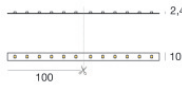

Finitura corpo	
Materiale	alluminio
Colore	alluminio
Lavorazione	anodizzazione

Modular
63560L02M

Components

Dropper RGB 60 LEDs/m - LED Strip | topLED 72 W DC 24 V | 14.4 W/m

Code
98025

Ribbon Basic 60 LEDs/m - LED Strip | topLED 24 W DC 24 V | 4.8 W/m | 570.2 Lm/m