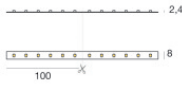

Ribbon Basic 60 LEDs/m - LED Strip | topLED 24 W DC 24 V | 4.8 W/m | 540 Lm/m

Code
98011