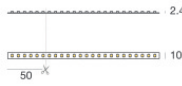

Ribbon 120 LEDs/m - LED Strip | topLED 60 W DC 24 V | 12 W/m | 1367.8 Lm/m

Code
98077