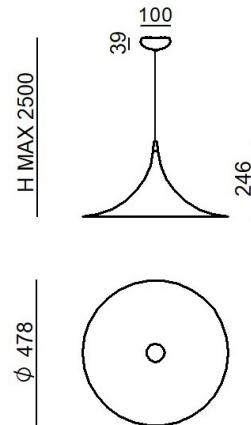

Morgana

Suspension
CA025AKWEZZ

Données techniques	
Typologie	Suspension
Position d'installation	Plafond
Environnement d'installation	Intérieur
Classe d'isolation	1
IP	IP20
Essai au fil incandescent	850°
Montage direct sur des surfaces normalement inflammables	Oui
CE	Oui
Article à intensité variable	Non
Orientable	Non
Basculement	Non
Piétinable	Non
Carrossable	Non
Câble inclus	Oui
Longueur du câble	2 m
Revêtement en résine	Non
Poids net	1.400 Kg

Finition corps	
Matériau	Aluminium - Laiton
Couleur	Blanc - nickel
Fabrication	Vernissage - Brossage

Finition monture	
Matériau	Aluminium
Couleur	Blanc
Fabrication	Vernissage