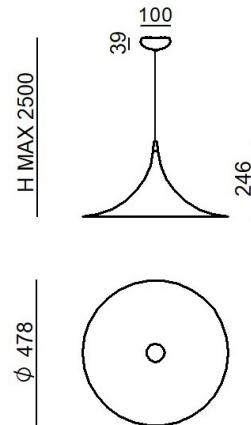

Suspension
CA025AGUEZZ

Données techniques	
Typologie	Suspension
Position d'installation	Plafond
Environnement d'installation	Intérieur
Classe d'isolation	1
IP	IP20
Essai au fil incandescent	850°
Montage direct sur des surfaces normalement inflammables	Oui
CE	Oui
Article à intensité variable	Non
Orientable	Non
Basculement	Non
Piétinable	Non
Carrossable	Non
Câble inclus	Oui
Longueur du câble	2 m
Revêtement en résine	Non
Poids net	1.400 Kg