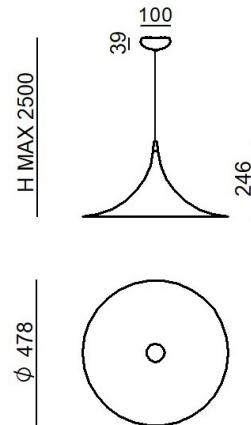

Suspension
CA025AGKEZZ

Données techniques	
Typologie	Suspension
Position d'installation	Plafond
Environnement d'installation	Intérieur
Classe d'isolation	1
IP	IP20
Essai au fil incandescent	850°
Montage direct sur des surfaces normalement inflammables	Oui
CE	Oui
Article à intensité variable	Non
Orientable	Non
Basculement	Non
Piétinable	Non
Carrossable	Non
Câble inclus	Oui
Longueur du câble	2 m
Revêtement en résine	Non
Poids net	1.400 Kg