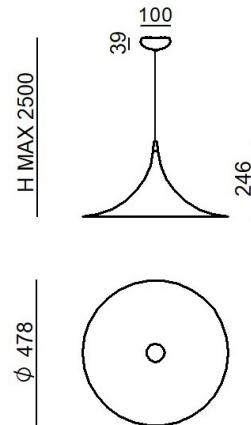

Suspension
CA025AEUEZZ

| Données techniques | |
|--|------------|
| Typologie | Suspension |
| Position d'installation | Plafond |
| Environnement d'installation | Intérieur |
| Classe d'isolation | 1 |
| IP | IP20 |
| Essai au fil incandescent | 850° |
| Montage direct sur des surfaces normalement inflammables | Oui |
| CE | Oui |
| Article à intensité variable | Non |
| Orientable | Non |
| Basculement | Non |
| Piétinable | Non |
| Carrossable | Non |
| Câble inclus | Oui |
| Longueur du câble | 2 m |
| Revêtement en résine | Non |
| Poids net | 1.400 Kg |