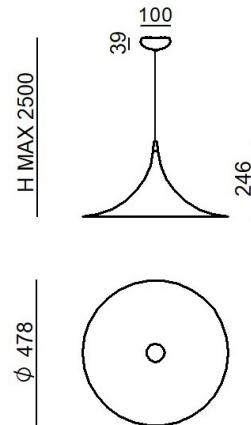

Suspension
CA025ADUEZZ

Données techniques	
Typologie	Suspension
Position d'installation	Plafond
Environnement d'installation	Intérieur
Classe d'isolation	1
IP	IP20
Essai au fil incandescent	850°
Montage direct sur des surfaces normalement inflammables	Oui
CE	Oui
Article à intensité variable	Non
Orientable	Non
Basculement	Non
Piétinable	Non
Carrossable	Non
Câble inclus	Oui
Longueur du câble	2 m
Revêtement en résine	Non
Poids net	1.400 Kg