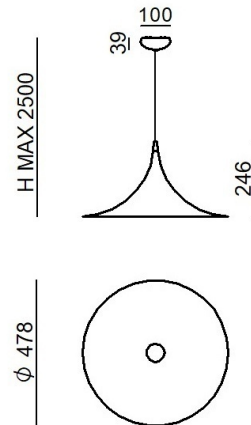

# Morgana

Suspension  
**CA025ADNEZZ**

Données techniques	
Typologie	Suspension
Position d'installation	Plafond
Environnement d'installation	Intérieur
Classe d'isolation	1
IP	IP20
Essai au fil incandescent	850°
Montage direct sur des surfaces normalement inflammables	Oui
CE	Oui
Article à intensité variable	Non
Orientable	Non
Basculement	Non
Piétinable	Non
Carrossable	Non
Câble inclus	Oui
Longueur du câble	2 m
Revêtement en résine	Non
Poids net	1.400 Kg