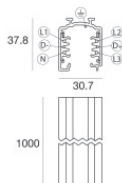

Rail
Longueur: 1000mm; Type rail: Standard.
Matériau:Aluminium, couleur:Blanc, fabrication :Vernissage.

Finish **Code**
White 83336