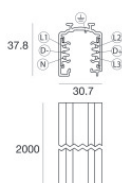

**Finish** **Code**  
White 83336

Rail  
Longueur: 2000mm; Type rail: Standard.  
Matériau:Aluminium, couleur:Blanc, fabrication :Vernissage.

**Finish** **Code**  
White 83337

Rail  
Longueur: 3000mm; Type rail: Standard.  
Matériau:Aluminium, couleur:Blanc, fabrication :Vernissage.

**Finish** **Code**  
White 83338

Rail  
Longueur: 1000mm; Type rail: Standard.  
Matériau:Aluminium, couleur:Noir, fabrication :Vernissage.

**Finish** **Code**  
Black 83339

Rail  
Longueur: 2000mm; Type rail: Standard.  
Matériau:Aluminium, couleur:Noir, fabrication :Vernissage.