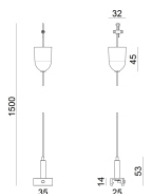

Suspension
Matériau:plastique, couleur:noir.

Code
81008