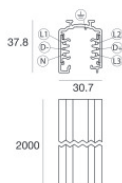

**Code**  
C-E700008

Optique  
Distribution de la lumière: ajustable,Matériau revêtement: ,aluminium

**Code**  
83347

Rail  
Longueur: 1000mm; Type rail: Standard.  
Matériau:Aluminium, couleur:Blanc, fabrication :Vernissage.

**Finish** **Code**  
White 83336

Rail  
Longueur: 2000mm; Type rail: Standard.  
Matériau:Aluminium, couleur:Blanc, fabrication :Vernissage.

**Finish** **Code**  
White 83337

Rail  
Longueur: 3000mm; Type rail: Standard.  
Matériau:Aluminium, couleur:Blanc, fabrication :Vernissage.