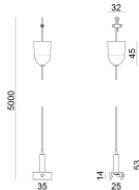

Cache-fils  
Matériau:PC, couleur:blanc.

**Code**  
81081

Cache-fils  
Matériau:PC, couleur:noir.

**Code**  
81082

**Code**  
81091

**Code**  
81093

Outil

**Code**  
81005

Suspension  
Matériau:plastique, couleur:blanc.

**Code**  
81006

Suspension  
Matériau:plastique, couleur:noir.

**Code**  
81008

Suspension  
Matériau:plastique, couleur:blanc.

**Code**  
81007

Suspension  
Matériau:plastique, couleur:blanc.

**Code**  
81018

Suspension  
Matériau:plastique, couleur:noir.

**Code**  
81009

Suspension  
Matériau:plastique, couleur:noir.

**Code**  
81019

Étrier  
L=180mm, H=24mm, D=26mm.  
Matériau:Aluminium, couleur:Aluminium Anodisé, fabrication :Anodisation.

**Finish**  
 **Code**  
81024

Étrier  
L=180mm, H=24mm, D=20mm.  
Matériau:Aluminium, couleur:blanc RAL 9010, fabrication :Vernissage.

**Finish**  
 **Code**  
81025

Étrier  
L=180mm, H=24mm, D=20mm.  
Matériau:Aluminium, couleur:noir RAL 9005, fabrication :Vernissage.