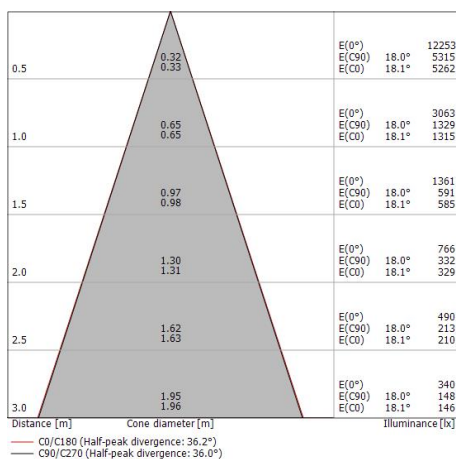

### Caractéristiques Techniques de l'éclairage

Light Output Ratio (LOR)	69 %
Flux lumineux (source)	1824 lm
Flux lumineux du luminaire	1273 lm
Consumption	12 W
Efficacité lumineuse du luminaire	106 lm/W
Température de couleur	3000 K
Standards de Concordance de Couleur	2 Step MacAdam
Indice de rendu chromatique	98 Ra
Black Body Locus	On
Température standard de l'environnement de	-20 / +50°C
Température typique sur le verre	40°C

### LED Life / Failure Ratio

L70 B10 C0 252000h (at Tj 65 Ta 25 )

### UGR

UGR axial	18.7
UGR transversal	18.8
X=4H   Y=8H	S=0.25H
Reflection factor	70/50/20

### OPTICAL

Optique C0/C180	36°
Light distribution simmetry	Symmetrical