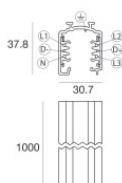

Rail
Longueur: 1000mm; Type rail: Standard.
Matériau:Aluminium, couleur:Noir, fabrication :Vernissage.

Finish **Code**
Black 83339