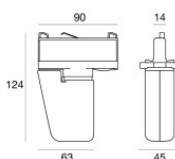

Accessoire électronique - Contrôleur TWIL-DALI pour appareils avec protocole DALI installés sur rail triphasé.
position d'installation: plafond L=90mm, H=124mm, D=45mm.
Matériau:Plastique ABS, couleur:noir.

Code
C-E700008