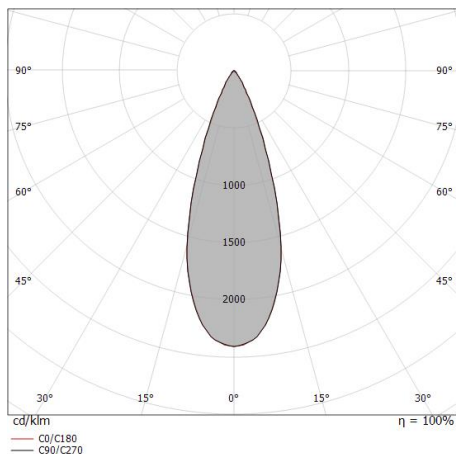

### Caractéristiques Techniques de l'éclairage

Light Output Ratio (LOR)	69 %
Flux lumineux (source)	1824 lm
Flux lumineux du luminaire	1273 lm
Consumption	12 W
Efficacité lumineuse du luminaire	106 lm/W
Température de couleur	3000 K
Standards de Concordance de Couleur	2 Step MacAdam
Indice de rendu chromatique	98 Ra
Black Body Locus	On
Température standard de l'environnement de	-20 / +50°C
Température typique sur le verre	40°C

### UGR

UGR axial	18.7
UGR transversal	18.8
X=4H   Y=8H	S=0.25H
Reflection factor	70/50/20

### OPTICAL

Optique C0/C180	36°
Light distribution simmetry	Symmetrical