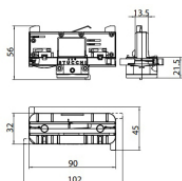

Cache-fils
Matériau:PC, couleur:blanc.

Code
81081

Cache-fils
Matériau:PC, couleur:noir.

Code
81082

Code
81091

Code
81093

Outil

Code
81005

Suspension
Matériau:plastique, couleur:blanc.

Code
81006

Suspension
Matériau:plastique, couleur:noir.

Code
81008

Suspension
Matériau:plastique, couleur:blanc.

Code
81007