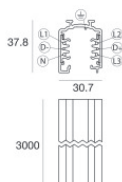

**Code**  
C-E700008

Optique  
Distribution de la lumière: ajustable,Matériau revêtement: ,aluminium

**Code**  
83347

Rail  
Longueur: 1000mm; Type rail: Standard.  
Matériau:Aluminium, couleur:Blanc, fabrication :Vernissage.

**Finish** **Code**  
White 83336

Rail  
Longueur: 2000mm; Type rail: Standard.  
Matériau:Aluminium, couleur:Blanc, fabrication :Vernissage.

**Finish** **Code**  
White 83337

Rail  
Longueur: 3000mm; Type rail: Standard.  
Matériau:Aluminium, couleur:Blanc, fabrication :Vernissage.