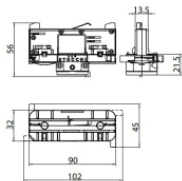

Cache-fils
Matériau:PC, couleur:blanc.

Code
81081

Cache-fils
Matériau:PC, couleur:noir.

Code
81082

Code
81091

Code
81093

Outil

Code
81005

Suspension
Matériau:plastique, couleur:blanc.

Code
81006

Suspension
Matériau:plastique, couleur:noir.

Code
81008

Suspension
Matériau:plastique, couleur:blanc.

Code
81007