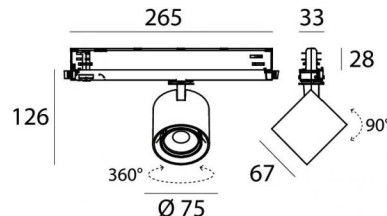

## Données techniques

Typologie	Rail
Position d'installation	Plafond
Environnement d'installation	Intérieur
Source lumineuse	LED
Circuit structure	arrayLED
Optique	Medium Flood
Light emission direction	frontal
Puissance nominale	10 W DC
Pouvoir total	12 W
Flux lumineux (source)	1824 lm
Tension d'entrée nominale	220 - 240 V AC
Plage de tension d'entrée	176 - 264 V AC
Frequency	50 - 60 Hz
Température de couleur / Tone	3000 K
Indice de rendu chromatique	98 Ra
C.C. / V.C.	AC
Classe d'isolation	2
IP	IP20
Essai au fil incandescent	850°
Montage direct sur des surfaces normalement inflammables	Oui
CE	Oui
Driver inclus	Driver
Article à intensité variable	DALI-2 - PUSH DIM
Orientable	Orientable
angle total (plan vertical)	90 °
angle total (plan horizontal)	360 °
Basculement	Non
Piétinable	Non
Carrossable	Non
Câble inclus	Non
Revêtement en résine	Non
Type d'émission lumineuse	Émission simple
Poids net	0.412 Kg
Protection contre les décharges électrostatiques	Oui
Protection contre les surtensions	2 KV