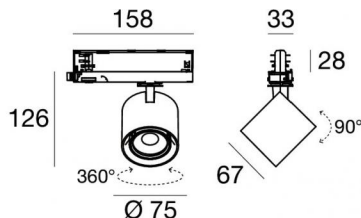

Optus_T V2

Projecteurs | 176-264 V AC /176-280 V DC
1 arrayLED 10 W DC - 12 W AC | CRI 90

C00997BBMWF

Données techniques	
Typologie	Rail
Position d'installation	Plafond
Environnement d'installation	Intérieur
Source lumineuse	LED
Circuit structure	arrayLED
Optique	Wide Flood
Light emission direction	frontal
Puissance nominale	10 W DC
Pouvoir total	12 W
Flux lumineux (source)	1817 lm
Tension d'entrée nominale	220 - 240 V AC
Plage de tension d'entrée	176 - 264 V AC
Frequency	50 - 60 Hz
Température de couleur / Tone	2700 K
Indice de rendu chromatique	90 Ra
C.C. / V.C.	AC
Classe d'isolation	2
IP	IP20
Essai au fil incandescent	850°
Montage direct sur des surfaces normalement inflammables	Oui
CE	Oui
Driver inclus	Driver
Article à intensité variable	Non
Orientable	Orientable
angle total (plan vertical)	90 °
angle total (plan horizontal)	360 °
Basculement	Non
Piétinable	Non
Carrossable	Non
Câble inclus	Non
Revêtement en résine	Non
Type d'émission lumineuse	Émission simple
Poids net	0.412 Kg
Protection contre les décharges électrostatiques	Oui
Protection contre les surtensions	2 KV

The device body is made of die-cast aluminium en ab - 46100 and features a black finish, processed by means of powder coating. The ingress protection degree is IP20; the total weight is of 0.412 kg.

The total absorbed power is 12 W.