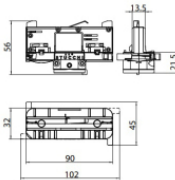

Code
81093

Outil

Code
81005

Suspension
Matériau:plastique, couleur:blanc.

Code
81006