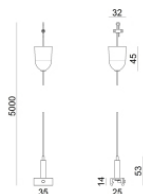

Code
81022

		<p>Étrier L=35mm, H=14mm, D=24mm. Matériau:Aluminium, couleur:brillant.</p>	<p>Finish Anod. Al.</p> <p>Code 81086</p>
		<p>Étrier L=35mm, H=14mm, D=24mm. Matériau:Aluminium, couleur:blanc, fabrication :Vernissage.</p>	<p>Finish White</p> <p>Code 81087</p>
		<p>Étrier L=35mm, H=14mm, D=24mm. Matériau:Aluminium, couleur:Noir, fabrication :Vernissage.</p>	<p>Finish Black</p> <p>Code 81088</p>
		<p>Cache-fils Matériau:PC, couleur:blanc.</p>	<p>Code 81069</p>
		<p>Cache-fils Matériau:PC, couleur:noir.</p>	<p>Code 81070</p>
		<p>Cache-fils Matériau:PC, couleur:blanc.</p>	<p>Code 81075</p>
		<p>Cache-fils Matériau:PC, couleur:noir.</p>	<p>Code 81076</p>
		<p>Cache-fils Matériau:PC, couleur:blanc.</p>	<p>Code 81081</p>

Cache-fils
 Matériau:PC, couleur:noir.

Code
81082

Code
81091

Code
81093

Outil

Code
81005

Suspension
 Matériau:plastique, couleur:blanc.

Code
81006

Suspension
 Matériau:plastique, couleur:noir.

Code
81008

Suspension
 Matériau:plastique, couleur:blanc.

Code
81007

Suspension
 Matériau:plastique, couleur:noir.

Code
81009

	<p>Suspension Matériau:plastique, couleur:blanc.</p>	<p>Code <u>81018</u></p>
	<p>Suspension Matériau:plastique, couleur:noir.</p>	<p>Code <u>81019</u></p>
	<p>Étrier L=180mm, H=24mm, D=26mm. Matériau:Aluminium, couleur:Aluminium Anodisé, fabrication :Anodisation.</p>	<p>Finish Code <u>81024</u></p>
	<p>Étrier L=180mm, H=24mm, D=20mm. Matériau:Aluminium, couleur:blanc RAL 9010, fabrication :Vernissage.</p>	<p>Finish Code <u>81025</u></p>
	<p>Étrier L=180mm, H=24mm, D=20mm. Matériau:Aluminium, couleur:noir RAL 9005, fabrication :Vernissage.</p>	<p>Finish Code <u>81026</u></p>
	<p>Cache-fils Matériau:PC, couleur:blanc.</p>	<p>Code <u>81072</u></p>
	<p>Cache-fils Matériau:PC, couleur:noir.</p>	<p>Code <u>81073</u></p>
	<p>Cache-fils Matériau:PC, couleur:blanc.</p>	<p>Code <u>81078</u></p>