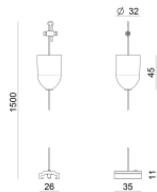

Bouchon
 Matériau:PC, couleur:blanc.

Code
81002

Bouchon
 Matériau:PC, couleur:noir.

Code
81003

Rosace
 Matériau:plastique, couleur:blanc.

Code
81012

Rosace
 Matériau:plastique, couleur:noir.

Code
81014