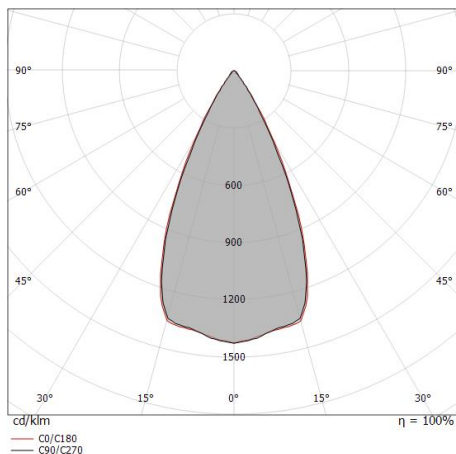

Caractéristiques Techniques de l'éclairage

Light Output Ratio (LOR)	71 %
Flux lumineux (source)	1817 lm
Flux lumineux du luminaire	1299 lm
Consumption	12 W
Efficacité lumineuse du luminaire	108 lm/W
Température de couleur	2700 K
Standards de Concordance de Couleur	2 Step MacAdam
Indice de rendu chromatique	90 Ra
Colour Rendering Index	60 R9
Black Body Locus	On
Température standard de l'environnement de	-20 / +50°C
Température typique sur le verre	40°C

LED Life / Failure Ratio

L70 B10 C0 252000h (at Tj 65 Ta 25)

UGR

UGR axial	19
UGR transversal	19.2
X=4H Y=8H	S=0.25H
Reflection factor	70/50/20

OPTICAL

Optique C0/C180	50°
Optique C90/C270	Symmetrical

Distance [m]	Cone diameter [m]	Illuminance [lx]	E(0°)	E(C90)	E(C0)
0.5	0.47	7410	25.0°	2761	2754
1.0	0.93	1852	25.0°	690	689
1.5	1.40	823	25.0°	307	306
2.0	1.87	463	25.0°	173	172
2.5	2.33	296	25.0°	110	110
3.0	2.80	206	25.0°	77	77