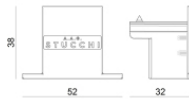

Bouchon
Matériau:PC, couleur:noir.

Code
81003