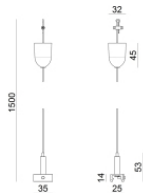

Code
81022

		<p>Étrier L=35mm, H=14mm, D=24mm. Matériau:Aluminium, couleur:brillant.</p>	<p>Finish Anod. Al.</p> <p>Code 81086</p>
		<p>Étrier L=35mm, H=14mm, D=24mm. Matériau:Aluminium, couleur:blanc, fabrication :Vernissage.</p>	<p>Finish White</p> <p>Code 81087</p>
		<p>Étrier L=35mm, H=14mm, D=24mm. Matériau:Aluminium, couleur:Noir, fabrication :Vernissage.</p>	<p>Finish Black</p> <p>Code 81088</p>
		<p>Cache-fils Matériau:PC, couleur:blanc.</p>	<p>Code 81069</p>
		<p>Cache-fils Matériau:PC, couleur:noir.</p>	<p>Code 81070</p>
		<p>Cache-fils Matériau:PC, couleur:blanc.</p>	<p>Code 81075</p>
		<p>Cache-fils Matériau:PC, couleur:noir.</p>	<p>Code 81076</p>
		<p>Cache-fils Matériau:PC, couleur:blanc.</p>	<p>Code 81081</p>

Cache-fils
 Matériau:PC, couleur:noir.

Code
81082

Code
81091

Code
81093

Outil

Code
81005

Suspension
 Matériau:plastique, couleur:blanc.

Code
81006

Suspension
 Matériau:plastique, couleur:noir.

Code
81008

Suspension
 Matériau:plastique, couleur:blanc.

Code
81007

Suspension
 Matériau:plastique, couleur:noir.

Code
81009

	<p>Suspension Matériau:plastique, couleur:blanc.</p>	<p>Code <u>81018</u></p>
	<p>Suspension Matériau:plastique, couleur:noir.</p>	<p>Code <u>81019</u></p>
	<p>Étrier L=180mm, H=24mm, D=26mm. Matériau:Aluminium, couleur:Aluminium Anodisé, fabrication :Anodisation.</p>	<p>Finish Code <u>81024</u></p>
	<p>Étrier L=180mm, H=24mm, D=20mm. Matériau:Aluminium, couleur:blanc RAL 9010, fabrication :Vernissage.</p>	<p>Finish Code <u>81025</u></p>
	<p>Étrier L=180mm, H=24mm, D=20mm. Matériau:Aluminium, couleur:noir RAL 9005, fabrication :Vernissage.</p>	<p>Finish Code <u>81026</u></p>
	<p>Cache-fils Matériau:PC, couleur:blanc.</p>	<p>Code <u>81072</u></p>
	<p>Cache-fils Matériau:PC, couleur:noir.</p>	<p>Code <u>81073</u></p>
	<p>Cache-fils Matériau:PC, couleur:blanc.</p>	<p>Code <u>81078</u></p>