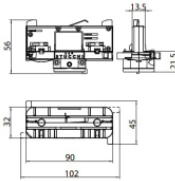

Cache-fils
Matériau:PC, couleur:noir.

Code
81082

Code
81091

Code
81093

Outil

Code
81005

Suspension
Matériau:plastique, couleur:blanc.

Code
81006

Suspension
Matériau:plastique, couleur:noir.

Code
81008

Suspension
Matériau:plastique, couleur:blanc.

Code
81007

Suspension
Matériau:plastique, couleur:noir.

Code
81009