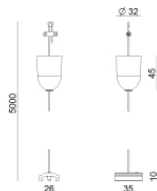

Bouchon
 Matériau:PC, couleur:blanc.

Code
81002

Bouchon
 Matériau:PC, couleur:noir.

Code
81003

Rosace
 Matériau:plastique, couleur:blanc.

Code
81012

Rosace
 Matériau:plastique, couleur:noir.

Code
81014