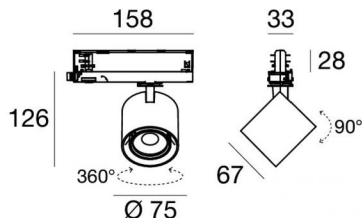

# Optus\_T V2

Projecteurs | 176-264 V AC /176-280 V DC  
1 arrayLED 10 W DC - 12 W AC | CRI 90

**C00997BBMSP**

Données techniques	
Typologie	Rail
Position d'installation	Plafond
Environnement d'installation	Intérieur
Source lumineuse	LED
Circuit structure	arrayLED
Optique	Spot
Light emission direction	frontal
Puissance nominale	10 W DC
Pouvoir total	12 W
Flux lumineux (source)	1817 lm
Tension d'entrée nominale	220 - 240 V AC
Plage de tension d'entrée	176 - 264 V AC
Frequency	50 - 60 Hz
Température de couleur / Tone	2700 K
Indice de rendu chromatique	90 Ra
C.C. / V.C.	AC
Classe d'isolation	2
IP	IP20
Essai au fil incandescent	850°
Montage direct sur des surfaces normalement inflammables	Oui
CE	Oui
Driver inclus	Driver
Article à intensité variable	Non
Orientable	Orientable
angle total (plan vertical)	90 °
angle total (plan horizontal)	360 °
Basculement	Non
Piétinable	Non
Carrossable	Non
Câble inclus	Non
Revêtement en résine	Non
Type d'émission lumineuse	Émission simple
Poids net	0.412 Kg
Protection contre les décharges électrostatiques	Oui
Protection contre les surtensions	2 KV

The device body is made of die-cast aluminium en ab - 46100 and features a black finish, processed by means of powder coating. The ingress protection degree is IP20; the total weight is of 0.412 kg.

The total absorbed power is 12 W.