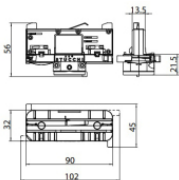

Code
81093

Outil

Code
81005

Suspension
Matériau:plastique, couleur:blanc.

Code
81006