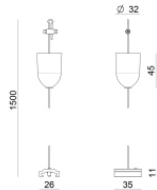

Bouchon  
 Matériau:PC, couleur:blanc.

**Code**  
81002

Bouchon  
 Matériau:PC, couleur:noir.

**Code**  
81003

Rosace  
 Matériau:plastique, couleur:blanc.

**Code**  
81012

Rosace  
 Matériau:plastique, couleur:noir.

**Code**  
81022

		<p>Étrier                      L=35mm, H=14mm, D=24mm.                      Matériau:Aluminium, couleur:brillant.</p>	<p><b>Finish</b>                      Anod. Al.</p> <p><b>Code</b>                      81086</p>
		<p>Étrier                      L=35mm, H=14mm, D=24mm.                      Matériau:Aluminium, couleur:blanc, fabrication :Vernissage.</p>	<p><b>Finish</b>                      White</p> <p><b>Code</b>                      81087</p>
		<p>Étrier                      L=35mm, H=14mm, D=24mm.                      Matériau:Aluminium, couleur:Noir, fabrication :Vernissage.</p>	<p><b>Finish</b>                      Black</p> <p><b>Code</b>                      81088</p>
		<p>Cache-fils                      Matériau:PC, couleur:blanc.</p>	<p><b>Code</b>                      81069</p>
		<p>Cache-fils                      Matériau:PC, couleur:noir.</p>	<p><b>Code</b>                      81070</p>
		<p>Cache-fils                      Matériau:PC, couleur:blanc.</p>	<p><b>Code</b>                      81075</p>
		<p>Cache-fils                      Matériau:PC, couleur:noir.</p>	<p><b>Code</b>                      81076</p>
		<p>Cache-fils                      Matériau:PC, couleur:blanc.</p>	<p><b>Code</b>                      81081</p>