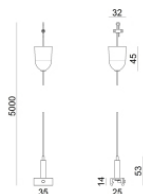

Cache-fils  
 Matériau:PC, couleur:noir.

**Code**  
81082

**Code**  
81091

**Code**  
81093

Outil

**Code**  
81005

Suspension  
 Matériau:plastique, couleur:blanc.

**Code**  
81006

Suspension  
 Matériau:plastique, couleur:noir.

**Code**  
81008

Suspension  
 Matériau:plastique, couleur:blanc.

**Code**  
81007

Suspension  
 Matériau:plastique, couleur:noir.

**Code**  
81009

	<p>Suspension            Matériau:plastique, couleur:blanc.</p>	<p><b>Code</b>  <u>81018</u></p>
	<p>Suspension            Matériau:plastique, couleur:noir.</p>	<p><b>Code</b>  <u>81019</u></p>
	<p>Étrier            L=180mm, H=24mm, D=26mm.            Matériau:Aluminium, couleur:Aluminium Anodisé, fabrication :Anodisation.</p>	<p><b>Finish</b>    <b>Code</b>  <u>81024</u></p>
	<p>Étrier            L=180mm, H=24mm, D=20mm.            Matériau:Aluminium, couleur:blanc RAL 9010, fabrication :Vernissage.</p>	<p><b>Finish</b>    <b>Code</b>  <u>81025</u></p>
	<p>Étrier            L=180mm, H=24mm, D=20mm.            Matériau:Aluminium, couleur:noir RAL 9005, fabrication :Vernissage.</p>	<p><b>Finish</b>    <b>Code</b>  <u>81026</u></p>
	<p>Cache-fils            Matériau:PC, couleur:blanc.</p>	<p><b>Code</b>  <u>81072</u></p>
	<p>Cache-fils            Matériau:PC, couleur:noir.</p>	<p><b>Code</b>  <u>81073</u></p>
	<p>Cache-fils            Matériau:PC, couleur:blanc.</p>	<p><b>Code</b>  <u>81078</u></p>