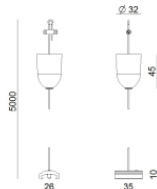

Rosace
Matériau:plastique, couleur:blanc.

Code
81013

Rosace
Matériau:plastique, couleur:noir.

Code
81015

Suspension
Matériau:plastique, couleur:blanc.

Code
81021

Suspension
Matériau:plastique, couleur:noir.

Code
81022