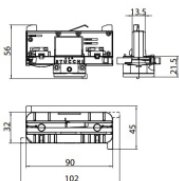

Cache-fils
Matériau:PC, couleur:noir.

Code
81082

Code
81091

Code
81093

Outil

Code
81005

Suspension
Matériau:plastique, couleur:blanc.

Code
81006

Suspension
Matériau:plastique, couleur:noir.

Code
81008

Suspension
Matériau:plastique, couleur:blanc.

Code
81007

Suspension
Matériau:plastique, couleur:noir.

Code
81009