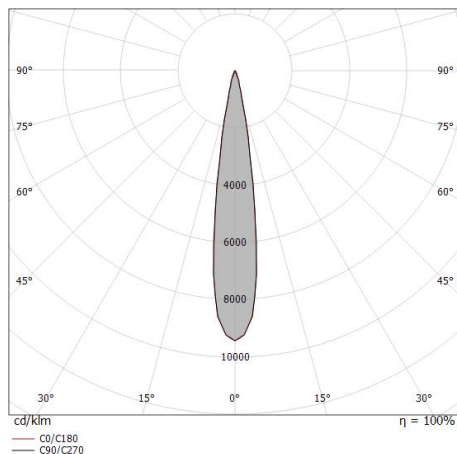

### Caractéristiques Techniques de l'éclairage

Light Output Ratio (LOR)	70 %
Flux lumineux (source)	1817 lm
Flux lumineux du luminaire	1287 lm
Consumption	12 W
Efficacité lumineuse du luminaire	107 lm/W
Température de couleur	2700 K
Standards de Concordance de Couleur	2 Step MacAdam
Indice de rendu chromatique	90 Ra
Colour Rendering Index	60 R9
Black Body Locus	On
Température standard de l'environnement de	-20 / +50°C
Température typique sur le verre	40°C

### UGR

UGR axial	14.5
UGR transversal	14.6
X=4H   Y=8H	S=0.25H
Reflection factor	70/50/20

### OPTICAL

Optique C0/C180	16°
Optique C90/C270	Symmetrical

Distance [m]	Cone diameter [m]	illuminance [lx]
0.5	0.14 0.14	E(0°) 48530 E(C90) 23948 E(C0) 23912
1.0	0.29 0.28	E(0°) 12132 E(C90) 5987 E(C0) 5978
1.5	0.43 0.43	E(0°) 5392 E(C90) 2661 E(C0) 2657
2.0	0.58 0.57	E(0°) 3033 E(C90) 1497 E(C0) 1495
2.5	0.72 0.71	E(0°) 1941 E(C90) 958 E(C0) 956
3.0	0.86 0.85	E(0°) 1348 E(C90) 665 E(C0) 664