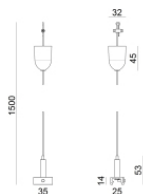

**Code**  
81022

		<p>Étrier                      L=35mm, H=14mm, D=24mm.                      Matériau:Aluminium, couleur:brillant.</p>	<p><b>Finish</b>                      Anod. Al.</p> <p><b>Code</b>                      81086</p>
		<p>Étrier                      L=35mm, H=14mm, D=24mm.                      Matériau:Aluminium, couleur:blanc, fabrication :Vernissage.</p>	<p><b>Finish</b>                      White</p> <p><b>Code</b>                      81087</p>
		<p>Étrier                      L=35mm, H=14mm, D=24mm.                      Matériau:Aluminium, couleur:Noir, fabrication :Vernissage.</p>	<p><b>Finish</b>                      Black</p> <p><b>Code</b>                      81088</p>
		<p>Cache-fils                      Matériau:PC, couleur:blanc.</p>	<p><b>Code</b>                      81069</p>
		<p>Cache-fils                      Matériau:PC, couleur:noir.</p>	<p><b>Code</b>                      81070</p>
		<p>Cache-fils                      Matériau:PC, couleur:blanc.</p>	<p><b>Code</b>                      81075</p>
		<p>Cache-fils                      Matériau:PC, couleur:noir.</p>	<p><b>Code</b>                      81076</p>
		<p>Cache-fils                      Matériau:PC, couleur:blanc.</p>	<p><b>Code</b>                      81081</p>

Cache-fils  
 Matériau:PC, couleur:noir.

**Code**  
81082

**Code**  
81091

**Code**  
81093

Outil

**Code**  
81005

Suspension  
 Matériau:plastique, couleur:blanc.

**Code**  
81006