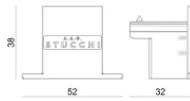

Bouchon
Matériau:PC, couleur:noir.

Code
81003