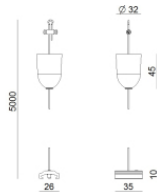

Bouchon
 Matériau:PC, couleur:blanc.

Code
81002

Bouchon
 Matériau:PC, couleur:noir.

Code
81003

Rosace
 Matériau:plastique, couleur:blanc.

Code
81012

Rosace
 Matériau:plastique, couleur:noir.

Code
81014