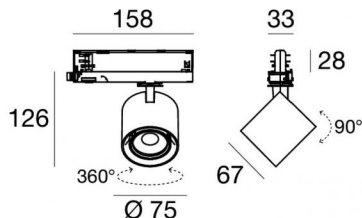

Optus_T V2

Projecteurs | 176-264 V AC /176-280 V DC
1 arrayLED 10 W DC - 12 W AC | CRI 90

C00997BBMML

Données techniques	
Typologie	Rail
Position d'installation	Plafond
Environnement d'installation	Intérieur
Source lumineuse	LED
Circuit structure	arrayLED
Optique	Medium Flood
Light emission direction	frontal
Puissance nominale	10 W DC
Pouvoir total	12 W
Flux lumineux (source)	1817 lm
Tension d'entrée nominale	220 - 240 V AC
Plage de tension d'entrée	176 - 264 V AC
Frequency	50 - 60 Hz
Température de couleur / Tone	2700 K
Indice de rendu chromatique	90 Ra
C.C. / V.C.	AC
Classe d'isolation	2
IP	IP20
Essai au fil incandescent	850°
Montage direct sur des surfaces normalement inflammables	Oui
CE	Oui
Driver inclus	Driver
Article à intensité variable	Non
Orientable	Orientable
angle total (plan vertical)	90 °
angle total (plan horizontal)	360 °
Basculement	Non
Piétinable	Non
Carrossable	Non
Câble inclus	Non
Revêtement en résine	Non
Type d'émission lumineuse	Émission simple
Poids net	0.412 Kg
Protection contre les décharges électrostatiques	Oui
Protection contre les surtensions	2 KV

The device body is made of die-cast aluminium en ab - 46100 and features a black finish, processed by means of powder coating. The ingress protection degree is IP20; the total weight is of 0.412 kg.

The total absorbed power is 12 W.