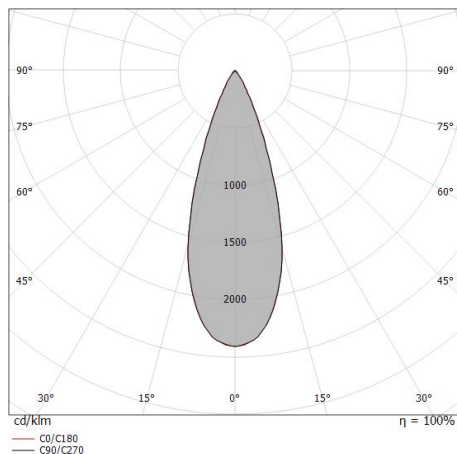

Caractéristiques Techniques de l'éclairage

Light Output Ratio (LOR)	69 %
Flux lumineux (source)	1817 lm
Flux lumineux du luminaire	1268 lm
Consumption	12 W
Efficacité lumineuse du luminaire	105 lm/W
Température de couleur	2700 K
Standards de Concordance de Couleur	2 Step MacAdam
Indice de rendu chromatique	90 Ra
Colour Rendering Index	60 R9
Black Body Locus	On
Température standard de l'environnement de	-20 / +50°C
Température typique sur le verre	40°C

LED Life / Failure Ratio

L70 B10 C0 252000h (at Tj 65 Ta 25)

UGR

UGR axial	18.7
UGR transversal	18.8
X=4H Y=8H	S=0.25H
Reflection factor	70/50/20

OPTICAL

Optique C0/C180	36°
Optique C90/C270	Symmetrical

Distance [m]	Cone diameter [m]	illuminance [lx]
0.5	0.32 0.33	E(0°) 12205 E(C90) 18.0° 5294 E(C0) 18.1° 5241
1.0	0.65 0.65	E(0°) 3051 E(C90) 18.0° 1323 E(C0) 18.1° 1310
1.5	0.97 0.98	E(0°) 1356 E(C90) 18.0° 568 E(C0) 18.1° 562
2.0	1.30 1.31	E(0°) 763 E(C90) 18.0° 331 E(C0) 18.1° 328
2.5	1.62 1.63	E(0°) 488 E(C90) 18.0° 212 E(C0) 18.1° 210
3.0	1.95 1.96	E(0°) 339 E(C90) 18.0° 147 E(C0) 18.1° 146