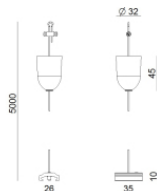

Rosace
Matériau:plastique, couleur:blanc.

Code
81013

Rosace
Matériau:plastique, couleur:noir.

Code
81015

Suspension
Matériau:plastique, couleur:blanc.

Code
81021

Suspension
Matériau:plastique, couleur:noir.

Code
81022