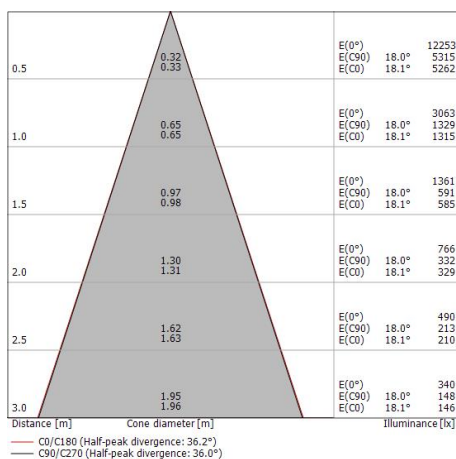

Single emission projectors for indoor application. The warm white LED light source with a medium flood light distribution is composed of 1 arrayed LEDs with CCT of 3000 K and a CRI 98; the source luminous flux is 1824 lm, with a 182.4 lm/W nominal luminous efficacy.

The device body is made of die-cast aluminium en ab - 46100 and features a white finish, processed by means of powder coating. The ingress protection degree is IP20; the total weight is of 0.412 kg.

The total absorbed power is 12 W.

The device features protection class II and can be ceiling-mounted.

Compliant with the EN 60598-1 standard and its specific provisions.

Classe d'efficacité énergétique

Ce produit contient une source lumineuse de classe d'efficacité énergétique E.

Caractéristiques Techniques de l'éclairage

Light Output Ratio (LOR)	69 %
Flux lumineux (source)	1824 lm
Flux lumineux du luminaire	1273 lm
Consumption	12 W
Efficacité lumineuse du luminaire	106 lm/W
Température de couleur	3000 K
Standards de Concordance de Couleur	2 Step MacAdam
Indice de rendu chromatique	98 Ra
Black Body Locus	On
Température standard de l'environnement de	-20 / +50°C
Température typique sur le verre	40°C

LED Life / Failure Ratio

L70 B10 C0 252000h (at Tj 65 Ta 25)

UGR

UGR axial	18.7
UGR transversal	18.8
X=4H | Y=8H	S=0.25H
Reflection factor	70/50/20

OPTICAL

Optique C0/C180	36°
Light distribution simmetry	Symmetrical