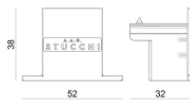

Bouchon
Matériau:PC, couleur:noir.

Code
81003