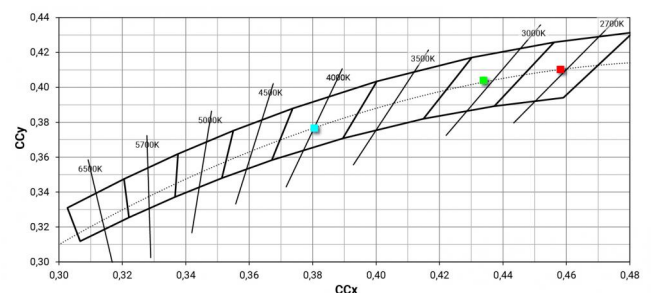

Single emission projectors for indoor application. The warm white LED light source with a medium flood light distribution is composed of 1 arrayed LEDs with CCT of 3000 K and a CRI 98; the source luminous flux is 1824 lm, with a 182.4 lm/W nominal luminous efficacy.

The device body is made of die-cast aluminium en ab - 46100 and features a white finish, processed by means of powder coating. The ingress protection degree is IP20; the total weight is of 0.412 kg.

The total absorbed power is 12 W.

The device features protection class II and can be ceiling-mounted.

Compliant with the EN 60598-1 standard and its specific provisions.

Classe d'efficacité énergétique

Ce produit contient une source lumineuse de classe d'efficacité énergétique E.

Caractéristiques Techniques de l'éclairage

Light Output Ratio (LOR)	69 %
Flux lumineux (source)	1824 lm
Flux lumineux du luminaire	1273 lm
Consumption	12 W
Efficacité lumineuse du luminaire	106 lm/W
Température de couleur	3000 K
Standards de Concordance de Couleur	2 Step MacAdam
Indice de rendu chromatique	98 Ra
Black Body Locus	On
Température standard de l'environnement de	-20 / +50°C
Température typique sur le verre	40°C

LED Life / Failure Ratio

L70 B10 C0 252000h (at Tj 65 Ta 25)

UGR

UGR axial	18.7
UGR transversal	18.8
X=4H | Y=8H	S=0.25H
Reflection factor	70/50/20

OPTICAL

Optique C0/C180	36°
Light distribution simmetry	Symmetrical