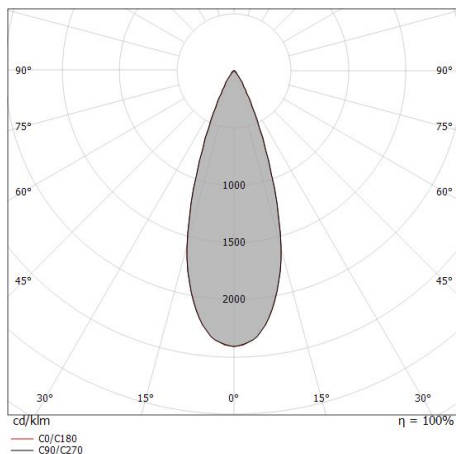

Single emission projectors for indoor application. The warm white LED light source with a medium flood light distribution is composed of 1 arrayed LEDs with CCT of 3000 K and a CRI 98; the source luminous flux is 1824 lm, with a 182.4 lm/W nominal luminous efficacy.

The device body is made of die-cast aluminium en ab - 46100 and features a white finish, processed by means of powder coating. The ingress protection degree is IP20; the total weight is of 0.412 kg.

The total absorbed power is 12 W.

The device features protection class II and can be ceiling-mounted.

Compliant with the EN 60598-1 standard and its specific provisions.

Classe d'efficacité énergétique

Ce produit contient une source lumineuse de classe d'efficacité énergétique E.

Caractéristiques Techniques de l'éclairage

Light Output Ratio (LOR)	69 %
Flux lumineux (source)	1824 lm
Flux lumineux du luminaire	1273 lm
Consumption	12 W
Efficacité lumineuse du luminaire	106 lm/W
Température de couleur	3000 K
Standards de Concordance de Couleur	2 Step MacAdam
Indice de rendu chromatique	98 Ra
Black Body Locus	On
Température standard de l'environnement de	-20 / +50°C
Température typique sur le verre	40°C

LED Life / Failure Ratio

L70 B10 C0 252000h (at Tj 65 Ta 25)

UGR

UGR axial	18.7
UGR transversal	18.8
X=4H | Y=8H	S=0.25H
Reflection factor	70/50/20

OPTICAL

Optique C0/C180	36°
Light distribution simmetry	Symmetrical