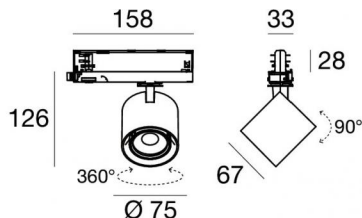

# Optus\_T V2

Projecteurs | 176-264 V AC /176-280 V DC  
1 arrayLED 10 W DC - 12 W AC | CRI 98

**C00996WHWML**

Données techniques	
Typologie	Rail
Position d'installation	Plafond
Environnement d'installation	Intérieur
Source lumineuse	LED
Circuit structure	arrayLED
Optique	Medium Flood
Light emission direction	frontal
Puissance nominale	10 W DC
Pouvoir total	12 W
Flux lumineux (source)	1824 lm
Tension d'entrée nominale	220 - 240 V AC
Plage de tension d'entrée	176 - 264 V AC
Frequency	50 - 60 Hz
Température de couleur / Tone	3000 K
Indice de rendu chromatique	98 Ra
C.C. / V.C.	AC
Classe d'isolation	2
IP	IP20
Essai au fil incandescent	850°
Montage direct sur des surfaces normalement inflammables	Oui
CE	Oui
Driver inclus	Driver
Article à intensité variable	Non
Orientable	Orientable
angle total (plan vertical)	90 °
angle total (plan horizontal)	360 °
Basculement	Non
Piétinable	Non
Carrossable	Non
Câble inclus	Non
Revêtement en résine	Non
Type d'émission lumineuse	Émission simple
Poids net	0.412 Kg
Protection contre les décharges électrostatiques	Oui
Protection contre les surtensions	2 KV

The device body is made of die-cast aluminium en ab - 46100 and features a white finish, processed by means of powder coating. The ingress protection degree is IP20; the total weight is of 0.412 kg.

The total absorbed power is 12 W.