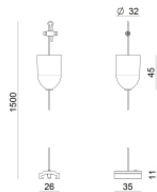

Bouchon  
 Matériau:PC, couleur:blanc.

**Code**  
81002

Bouchon  
 Matériau:PC, couleur:noir.

**Code**  
81003

Rosace  
 Matériau:plastique, couleur:blanc.

**Code**  
81012

Rosace  
 Matériau:plastique, couleur:noir.