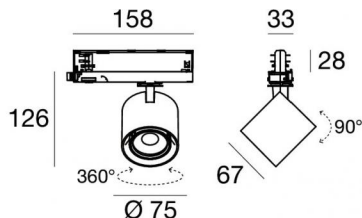

# Optus\_T V2

Projecteurs | 176-264 V AC /176-280 V DC  
1 arrayLED 10 W DC - 12 W AC | CRI 98

**C00996BBWSP**

Données techniques	
Typologie	Rail
Position d'installation	Plafond
Environnement d'installation	Intérieur
Source lumineuse	LED
Circuit structure	arrayLED
Optique	Spot
Light emission direction	frontal
Puissance nominale	10 W DC
Pouvoir total	12 W
Flux lumineux (source)	1824 lm
Tension d'entrée nominale	220 - 240 V AC
Plage de tension d'entrée	176 - 264 V AC
Frequency	50 - 60 Hz
Température de couleur / Tone	3000 K
Indice de rendu chromatique	98 Ra
C.C. / V.C.	AC
Classe d'isolation	2
IP	IP20
Essai au fil incandescent	850°
Montage direct sur des surfaces normalement inflammables	Oui
CE	Oui
Driver inclus	Driver
Article à intensité variable	Non
Orientable	Orientable
angle total (plan vertical)	90 °
angle total (plan horizontal)	360 °
Basculement	Non
Piétinable	Non
Carrossable	Non
Câble inclus	Non
Revêtement en résine	Non
Type d'émission lumineuse	Émission simple
Poids net	0.412 Kg
Protection contre les décharges électrostatiques	Oui
Protection contre les surtensions	2 KV

The device body is made of die-cast aluminium en ab - 46100 and features a black finish, processed by means of powder coating. The ingress protection degree is IP20; the total weight is of 0.412 kg.

The total absorbed power is 12 W.