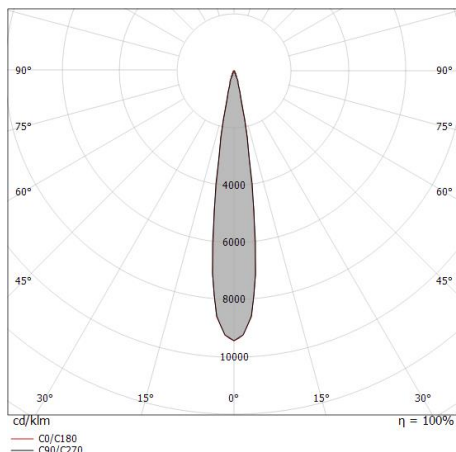

### Caractéristiques Techniques de l'éclairage

Light Output Ratio (LOR)	70 %
Flux lumineux (source)	1824 lm
Flux lumineux du luminaire	1293 lm
Consumption	12 W
Efficacité lumineuse du luminaire	107 lm/W
Température de couleur	3000 K
Standards de Concordance de Couleur	2 Step MacAdam
Indice de rendu chromatique	98 Ra
Black Body Locus	On
Température standard de l'environnement de	-20 / +50°C
Température typique sur le verre	40°C

### UGR

UGR axial	14.6
UGR transversal	14.6
X=4H   Y=8H	S=0.25H
Reflection factor	70/50/20

### OPTICAL

Optique C0/C180	16°
Light distribution simmetry	Symmetrical

Distance [m]	Cone diameter [m]	illuminance [lx]
0.5	0.14 0.14	E(0°) 48756 E(C90) 24059 E(C0) 24024
1.0	0.29 0.28	E(0°) 12189 E(C90) 6015 E(C0) 6006
1.5	0.43 0.43	E(0°) 5417 E(C90) 2673 E(C0) 2669
2.0	0.58 0.57	E(0°) 3047 E(C90) 1504 E(C0) 1501
2.5	0.72 0.71	E(0°) 1950 E(C90) 962 E(C0) 961
3.0	0.86 0.85	E(0°) 1254 E(C90) 668 E(C0) 667