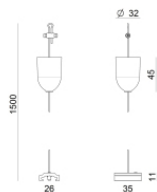

Rosace
Matériau:plastique, couleur:noir.

Code
81014