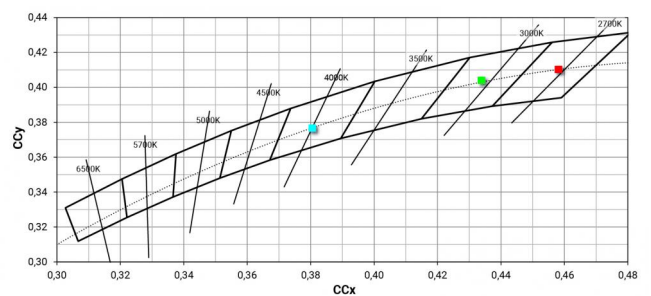

COLOR VECTOR GRAPHIC