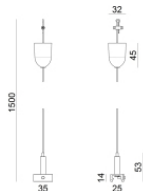

Cache-fils  
 Matériau:PC, couleur:noir.

**Code**  
81082

**Code**  
81091

**Code**  
81093

Outil

**Code**  
81005

Suspension  
 Matériau:plastique, couleur:blanc.

**Code**  
81006