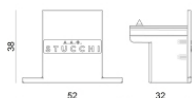

Bouchon
Matériau:PC, couleur:noir.

Code
81003