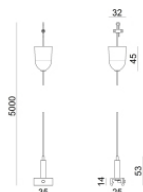

Suspension
Matériau:plastique, couleur:noir.

Code
81009