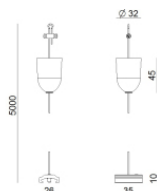

Rosace
Matériau:plastique, couleur:blanc.

Code
81013

Rosace
Matériau:plastique, couleur:noir.

Code
81015

Suspension
Matériau:plastique, couleur:blanc.

Code
81021

Suspension
Matériau:plastique, couleur:noir.

Code
81022