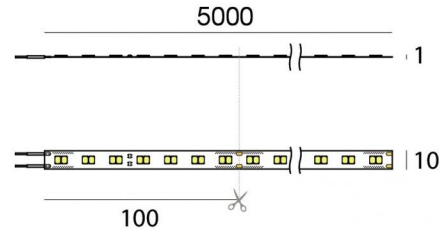

Ribbon Plus WT

Bande LED | 600 topLED 65 W DC 24 V | 13 W/m
0 Lm/m | CRI >90 | Warm Tune

C00419WHSDI

Données techniques

Longueur	5000 mm
Coupe minimale	100 mm
Typologie	Bande LED
Position d'installation	Mur - Plafond
Environnement d'installation	Intérieur
Source lumineuse	LED
Circuit structure	topLED
Optique	Diffus
Light emission direction	downward
Puissance nominale	65 W DC
Flux lumineux (source) 1800K	2653 lm
Température de couleur minimale	1800 K
Flux lumineux (source) 3000K	3900 lm
Température de couleur maximale	3000 K
Température de couleur / Tone	Warm Tune
Indice de rendu chromatique	>90 Ra
C.C. / V.C.	CV
Classe d'isolation	3
IP	IP20
Essai au fil incandescent	Non
Montage direct sur des surfaces normalement inflammables	Oui
CE	Oui
Driver inclus	Non
Article à intensité variable	Oui
Orientable	Non
Basculement	Non
Piétinable	Non
Carrossable	Non
Câble inclus	Oui
Longueur du câble	0.3 m
Revêtement en résine	Non
Type d'émission lumineuse	Émission simple
Longueur	5000 mm
Poids net	0.09 Kg
Protection contre les décharges électrostatiques	Non
Protection contre les surtensions	Non

Finition corps

Couleur	blanc
---------	-------

Électronique

	99331 On/Off Driver 198~264V AC / 176~275V DC 150 W
	99332 1-10V Controller
	C-E700005 DMX-RDM Multi Channel 10.8~26.4V DC W

Ribbon Plus WT

Bande LED | 600 topLED 65 W DC 24 V | 13 W/m | 0 Lm/m | CRI >90 | Warm Tune
C00419WHSDI

Single emission led strip for indoor application. The warm tune LED light source with a diffused light distribution is composed of 600 topLEDs with CCT of From 1800 to 3000 K and a CRI >90.

The device body and features a white finish. The ingress protection degree is IP20; the total weight is of 0.09 kg. The power supply driver is not provided and is to be ordered separately.