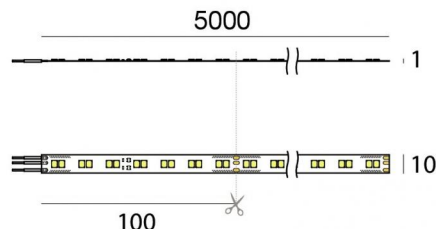

# Ribbon Plus Dynamic White

Bande LED | 600 topLED 62.5 W DC 24 V | 12.5 W/m  
0 Lm/m | CRI >90 | Blanc dynamique

**C00418WHDDI**

## Données techniques

Longueur	5000 mm
Coupe minimale	100 mm
Position d'installation	Mur - Plafond
Environnement d'installation	Intérieur
Source lumineuse	LED
Circuit structure	topLED
Optique	Diffus
Light emission direction	downward
Puissance nominale	62.5 W DC
Flux lumineux (source) 1800K	2653 lm
Température de couleur minimale	1800 K
Flux lumineux (source) 4000K	3900 lm
Température de couleur maximale	4000 K
Température de couleur / Tone	Blanc dynamique
Indice de rendu chromatique	>90 Ra
C.C. / V.C.	CV
Classe d'isolation	3
IP	IP20
Essai au fil incandescent	650°
Montage direct sur des surfaces normalement inflammables	Oui
CE	Oui
Driver inclus	Non
Article à intensité variable	Oui
Orientable	Non
Basculement	Non
Piétinable	Non
Carrossable	Non
Câble inclus	Oui
Longueur du câble	0.3 m
Revêtement en résine	Non
Type d'émission lumineuse	Émission simple
Longueur	5000 mm
Poids net	0.09 Kg
Protection contre les décharges électrostatiques	Non
Protection contre les surtensions	Non

The device body and features a white finish. The ingress protection degree is IP20; the total weight is of 0.09 kg. The power supply driver is not provided and is to be ordered separately.

The total absorbed power is 62.5 W. The power supply cable is included and features a 0.3 m length.