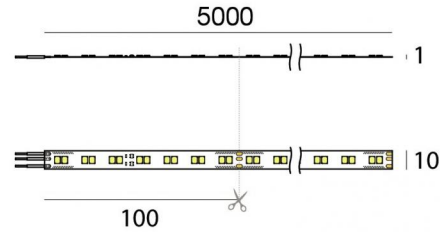

# Ribbon Plus Dynamic White

Bande LED | 600 topLED 62.5 W DC 24 V | 12.5 W/m  
0 Lm/m | CRI >90 | Blanc dynamique

**C00418WHDDI**

## Données techniques

Longueur	5000 mm
Coupe minimale	100 mm
Typologie	Bande LED
Position d'installation	Mur - Plafond
Environnement d'installation	Intérieur
Source lumineuse	LED
Circuit structure	topLED
Optique	Diffus
Light emission direction	downward
Puissance nominale	62.5 W DC
Flux lumineux (source) 1800K	2653 lm
Température de couleur minimale	1800 K
Flux lumineux (source) 4000K	3900 lm
Température de couleur maximale	4000 K
Température de couleur / Tone	Blanc dynamique
Indice de rendu chromatique	>90 Ra
C.C. / V.C.	CV
Classe d'isolation	3
IP	IP20
Essai au fil incandescent	650°
Montage direct sur des surfaces normalement inflammables	Oui
CE	Oui
Driver inclus	Non
Article à intensité variable	Oui
Orientable	Non
Basculement	Non
Piétinable	Non
Carrossable	Non
Câble inclus	Oui
Longueur du câble	0.3 m
Revêtement en résine	Non
Type d'émission lumineuse	Émission simple
Longueur	5000 mm
Poids net	0.09 Kg
Protection contre les décharges électrostatiques	Non
Protection contre les surtensions	Non

The device body and features a white finish. The ingress protection degree is IP20; the total weight is of 0.09 kg. The power supply driver is not provided and is to be ordered separately.

The total absorbed power is 62.5 W. The power supply cable is included and features a 0.3 m length.