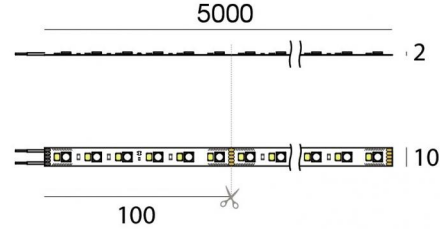

# Ribbon Plus RGBW

Bande LED | 600 topLED 96 W DC 24 V | 19.2 W/m  
0 Lm/m | CRI >90 | RGBW - 3000

**C00417WHVDI**

## Données techniques

Longueur	5000 mm
Coupe minimale	100 mm
Typologie	Bande LED
Position d'installation	Mur - Plafond
Environnement d'installation	Intérieur
Source lumineuse	LED
Circuit structure	topLED
Optique	Diffus
Light emission direction	downward
Puissance nominale	96 W DC
Température de couleur / Tone	RGBW - 3000 K
Indice de rendu chromatique	>90 Ra
C.C. / V.C.	CV
Classe d'isolation	3
IP	IP20
Essai au fil incandescent	650°
Montage direct sur des surfaces normalement inflammables	Oui
CE	Oui
Driver inclus	Non
Article à intensité variable	Oui
Orientable	Non
Basculement	Non
Piétinable	Non
Carrossable	Non
Câble inclus	Oui
Longueur du câble	0.3 m
Revêtement en résine	Non
Type d'émission lumineuse	Émission simple
Longueur	5000 mm
Poids net	0.09 Kg
Protection contre les décharges électrostatiques	Non
Protection contre les surtensions	Non

The device body and features a white finish. The ingress protection degree is IP20; the total weight is of 0.09 kg. The power supply driver is not provided and is to be ordered separately.

The total absorbed power is 96 W. The power supply cable is included and features a 0.3 m length.