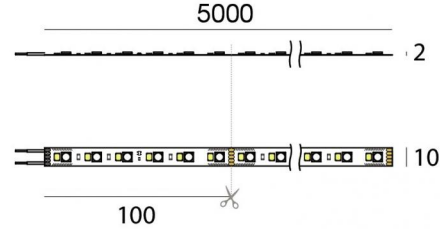

# Ribbon Plus RGBW

Bande LED | 600 topLED 96 W DC 24 V | 19.2 W/m  
0 Lm/m | CRI >90 | RGBW - 3000

**C00417WHVDI**

Données techniques	
Longueur	5000 mm
Coupe minimale	100 mm
Position d'installation	Mur - Plafond
Environnement d'installation	Intérieur
Source lumineuse	LED
Circuit structure	topLED
Optique	Diffus
Light emission direction	downward
Puissance nominale	96 W DC
Température de couleur / Tone	RGBW - 3000 K
Indice de rendu chromatique	>90 Ra
C.C. / V.C.	CV
Classe d'isolation	3
IP	IP20
Essai au fil incandescent	650°
Montage direct sur des surfaces normalement inflammables	Oui
CE	Oui
Driver inclus	Non
Article à intensité variable	Oui
Orientable	Non
Basculement	Non
Piétinable	Non
Carrossable	Non
Câble inclus	Oui
Longueur du câble	0.3 m
Revêtement en résine	Non
Type d'émission lumineuse	Émission simple
Longueur	5000 mm
Poids net	0.09 Kg
Protection contre les décharges électrostatiques	Non
Protection contre les surtensions	Non

# Ribbon Plus RGBW

Bande LED | 600 topLED 96 W DC 24 V | 19.2 W/m | 0 Lm/m | CRI >90 | RGBW - 3000  
**C00417WHVDI**

Single emission led strip for indoor application. The RGBW - 3000 K LED light source with a diffused light distribution is composed of 600 topLED LEDs with CCT of RGB-W 3000 K and a CRI >90.

The device body and features a white finish. The ingress protection degree is IP20; the total weight is of 0.09 kg. The power supply driver is not provided and is to be ordered separately.

The total absorbed power is 96 W. The power supply cable is included and features a 0.3 m length.