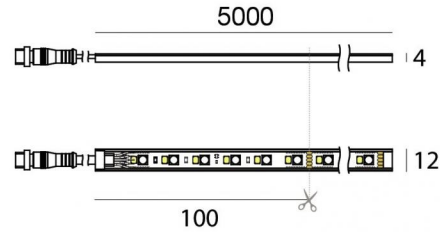

PU_C Plus RGBW

Bande LED | 600 topLED 96 W DC 24 V | 19.2 W/m
0 Lm/m | CRI >90 | RGBW - 3000

C0025VDI05019

Données techniques

Longueur	5000 mm
Coupe minimale	100 mm
Typologie	Bande LED
Position d'installation	Mur - Plafond
Environnement d'installation	Extérieur
Source lumineuse	LED
Circuit structure	topLED
Optique	Diffus
Light emission direction	downward
Puissance nominale	96 W DC
Température de couleur / Tone	RGBW - 3000 K
Indice de rendu chromatique	>90 Ra
C.C. / V.C.	CV
Classe d'isolation	3
IP	IP66
Essai au fil incandescent	650°
Montage direct sur des surfaces normalement inflammables	Oui
CE	Oui
Driver inclus	Non
Article à intensité variable	Oui
Orientable	Non
Basculement	Non
Piétinable	Non
Carrossable	Non
Câble inclus	Oui
Longueur du câble	5x 0.3 m
Revêtement en résine	Non
Type d'émission lumineuse	Émission simple
Longueur	5000 mm
Poids net	0.575 Kg
Protection contre les décharges électrostatiques	Non
Protection contre les surtensions	Non

Finition corps

Matériau	Technopolymère
Couleur	blanc

Finition diffuseur

Matériau	PU
Couleur	Opale

Électronique

	99331 On/Off Driver 198~264V AC / 176~275V DC 150 W (1 art.)
---	---

	99332 1-10V Controller (1 art.)
---	------------------------------------

Bande LED | 600 topLED 96 W DC 24 V | 19.2 W/m | 0 Lm/m | CRI >90 | RGBW - 3000
C0025VDI05019

Single emission led strip for outdoor application. The RGBW - 3000 K LED light source with a diffused light distribution is composed of 600 topped LEDs with CCT of RGB-W 3000 K and a CRI >90.

The total absorbed power is 96 W. The power supply cable is included and features a 5x 0.3 m length.

The device features protection class III and can be wall lights or ceiling-mounted.

Compliant with the EN 60598-1 standard and its specific provisions.