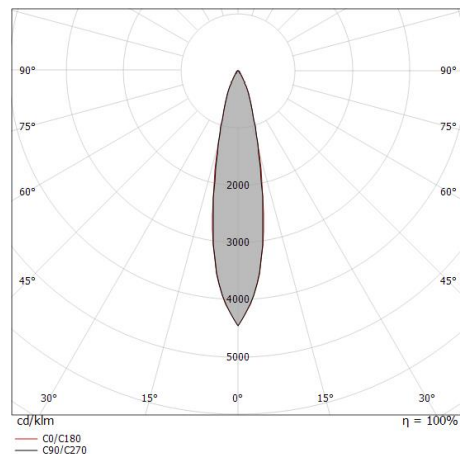

Cob40_R

Downlights | 1 arrayLED 15 W DC 400 mA | CRI 90
C00175BBNFL

Données techniques	
Position d'installation	Plafond
Environnement d'installation	Intérieur
Source lumineuse	LED
Circuit structure	arrayLED
Optique	Flood
Light emission direction	downward
Puissance nominale	15 W DC
Flux lumineux (source)	1940 lm
Plage de tension d'entrée	400mA
Température de couleur / Tone	4000 K
Indice de rendu chromatique	90 Ra
C.C. / V.C.	CC
Classe d'isolation	3
IP	IP40
IK	IK05
Essai au fil incandescent	850°
Montage direct sur des surfaces normalement inflammables	Oui
CE	Oui
Driver inclus	Non
Article à intensité variable	DALI - 1-10V
Orientable	Non
Basculement	Non
Piétinable	Non
Carrossable	Non
Câble inclus	Oui
Longueur du câble	0.3 m
Revêtement en résine	Non
Type d'émission lumineuse	Émission simple
Poids net	0.293 Kg
Protection contre les décharges électrostatiques	Non
Protection contre les surtensions	Non

Compliant with the EN 60598-1 standard and its specific provisions.

Distance [m]	Cone diameter [m]	illuminance [lx]
0.5	0.19 0.20	E(0°) 25119 E(C90) 11.0° 11988 E(C0) 11.2° 11867
1.0	0.39 0.40	E(0°) 6280 E(C90) 11.0° 2997 E(C0) 11.2° 2967
1.5	0.58 0.59	E(0°) 2791 E(C90) 11.0° 1332 E(C0) 11.2° 1319
2.0	0.78 0.79	E(0°) 1570 E(C90) 11.0° 749 E(C0) 11.2° 742
2.5	0.97 0.99	E(0°) 1005 E(C90) 11.0° 480 E(C0) 11.2° 475
3.0	1.17 1.19	E(0°) 698 E(C90) 11.0° 333 E(C0) 11.2° 330

Caractéristiques Techniques de l'éclairage

Light Output Ratio (LOR)	72 %
Flux lumineux (source)	1940 lm
Flux lumineux du luminaire	1411 lm
Consumption	15 W
Efficacité lumineuse du luminaire	94 lm/W
Température de couleur	4000 K
Standards de Concordance de Couleur	2 Step MacAdam
Indice de rendu chromatique	90 Ra
Température standard de l'environnement de	-20 / +50°C
Température typique sur le verre	40°C