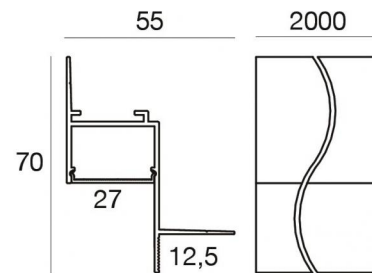

Tabulo_35/14

Modular
C-K100025

Données techniques	
Position d'installation	Mur - Plafond
Environnement d'installation	Intérieur
Essai au fil incandescent	Non
Montage direct sur des surfaces normalement inflammables	Oui
CE	Oui
Article à intensité variable	Non
Orientable	Non
Basculement	Non
Piétinable	Non
Carrossable	Non
Câble inclus	Non
Revêtement en résine	Non
Modularity	Modular