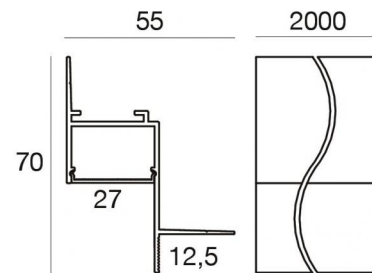

Tabulo_35/14

Modular
C-K100025

Données techniques	
Typologie	Profils
Position d'installation	Mur - Plafond
Environnement d'installation	Intérieur
Essai au fil incandescent	Non
Montage direct sur des surfaces normalement inflammables	Oui
CE	Oui
Article à intensité variable	Non
Orientable	Non
Basculement	Non
Piétinable	Non
Carrossable	Non
Câble inclus	Non
Revêtement en résine	Non
Modularity	Modular