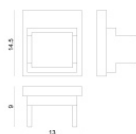

Tabulo_35/14 | Profiles | Accessories
C-K100025

Diffuseur

Code

98917

Bouchon
Matériau:PC, couleur:blanc.

Code

98922