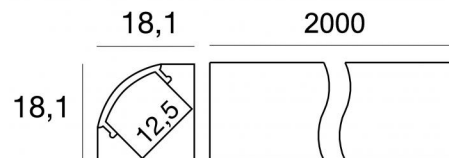

Modular  
C-K100020

Données techniques	
Typologie	Profils
Position d'installation	Mur - Plafond
Environnement d'installation	Intérieur
Essai au fil incandescent	Non
Montage direct sur des surfaces normalement inflammables	Oui
CE	Oui
Article à intensité variable	Non
Orientable	Non
Basculement	Non
Piétinable	Non
Carrossable	Non
Câble inclus	Non
Revêtement en résine	Non
Modularity	Modular