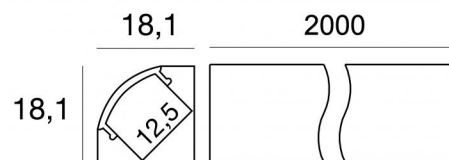

Modular  
C-K100019

| Données techniques                                       |               |
|--|---------------|
| Typologie  | Profils       |
| Position d'installation                                  | Mur - Plafond |
| Environnement d'installation                             | Intérieur     |
| Essai au fil incandescent                                | Non           |
| Montage direct sur des surfaces normalement inflammables | Oui           |
| CE   | Oui           |
| Article à intensité variable                             | Non           |
| Orientable   | Non           |
| Basculement  | Non           |
| Piétinable   | Non           |
| Carrossable  | Non           |
| Câble inclus   | Non           |
| Revêtement en résine                                     | Non           |
| Modularity   | Modular       |