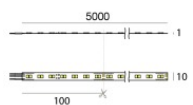

Ribbon Plus Dynamic White

Code

C00418WHDDI