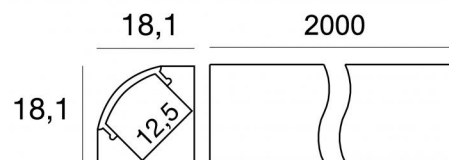

Modular
C-K100019

Données techniques	
Typologie	Profils
Position d'installation	Mur - Plafond
Environnement d'installation	Intérieur
Essai au fil incandescent	Non
Montage direct sur des surfaces normalement inflammables	Oui
CE	Oui
Article à intensité variable	Non
Orientable	Non
Basculement	Non
Piétinable	Non
Carrossable	Non
Câble inclus	Non
Revêtement en résine	Non
Modularity	Modular

Finition corps	
Matériau	Aluminium
Couleur	Aluminium
Fabrication	Anodisation

Modular
C-K100019

Components

		<p>Dropper RGB 60 LEDs/m - LED Strip topLED 72 W DC 24 V 14.4 W/m</p>	<p>Code <u>98025</u></p>
		<p>Ribbon Basic 60 LEDs/m - LED Strip topLED 24 W DC 24 V 4.8 W/m 570.2 Lm/m</p>	<p>Code <u>98012</u></p>
		<p>Ribbon Basic 60 LEDs/m - LED Strip topLED 24 W DC 24 V 4.8 W/m 540 Lm/m</p>	<p>Code <u>98011</u></p>
		<p>Ribbon 120 LEDs/m - LED Strip topLED 60 W DC 24 V 12 W/m 1367.8 Lm/m</p>	<p>Code <u>98077</u></p>
		<p>Ribbon 120 LEDs/m - LED Strip topLED 60 W DC 24 V 12 W/m 1236 Lm/m</p>	<p>Code <u>98078</u></p>
		<p>Ribbon RGB 60 LEDs/m - LED Strip topLED 72 W DC 24 V 14.4 W/m</p>	<p>Code <u>98017</u></p>
		<p>Ribbon 240 LEDs/m</p>	<p>Code <u>98083</u></p>
		<p>Ribbon 240 LEDs/m - LED Strip topLED 96 W DC 24 V 19.2 W/m 1537.8 Lm/m</p>	<p>Code <u>98084</u></p>