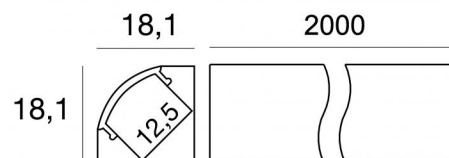

Modular
C-K100019

Données techniques	
Typologie	Profils
Position d'installation	Mur - Plafond
Environnement d'installation	Intérieur
Essai au fil incandescent	Non
Montage direct sur des surfaces normalement inflammables	Oui
CE	Oui
Article à intensité variable	Non
Orientable	Non
Basculement	Non
Piétinable	Non
Carrossable	Non
Câble inclus	Non
Revêtement en résine	Non
Modularity	Modular

Finition corps	
Matériau	Aluminium
Couleur	Aluminium
Fabrication	Anodisation

Modular
C-K100019

Components

		<p>Dropper RGB 60 LEDs/m - LED Strip topLED 72 W DC 24 V 14.4 W/m</p>	<p>Code <u>98025</u></p>
		<p>Ribbon Basic 60 LEDs/m - LED Strip topLED 24 W DC 24 V 4.8 W/m 570.2 Lm/m</p>	<p>Code <u>98012</u></p>
		<p>Ribbon Basic 60 LEDs/m - LED Strip topLED 24 W DC 24 V 4.8 W/m 540 Lm/m</p>	<p>Code <u>98011</u></p>
		<p>Ribbon 120 LEDs/m - LED Strip topLED 60 W DC 24 V 12 W/m 1367.8 Lm/m</p>	<p>Code <u>98077</u></p>
		<p>Ribbon 120 LEDs/m - LED Strip topLED 60 W DC 24 V 12 W/m 1236 Lm/m</p>	<p>Code <u>98078</u></p>
		<p>Ribbon RGB 60 LEDs/m - LED Strip topLED 72 W DC 24 V 14.4 W/m</p>	<p>Code <u>98017</u></p>
		<p>Ribbon 240 LEDs/m</p>	<p>Code <u>98083</u></p>
		<p>Ribbon 240 LEDs/m - LED Strip topLED 96 W DC 24 V 19.2 W/m 1537.8 Lm/m</p>	<p>Code <u>98084</u></p>