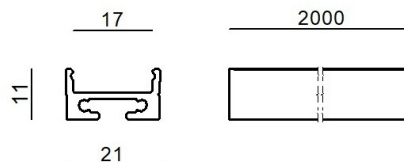

Modular
C-K100018

Données techniques	
Position d'installation	Mur - Plafond
Environnement d'installation	Intérieur
Essai au fil incandescent	Non
Montage direct sur des surfaces normalement inflammables	Oui
CE	Oui
Article à intensité variable	Non
Orientable	Non
Basculement	Non
Piétinable	Non
Carrossable	Non
Câble inclus	Non
Revêtement en résine	Non
Modularity	Modular