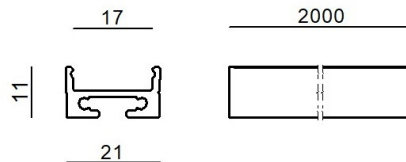

Modular
C-K100017

Données techniques	
Typologie	Profils
Position d'installation	Mur - Plafond
Environnement d'installation	Intérieur
Essai au fil incandescent	Non
Montage direct sur des surfaces normalement inflammables	Oui
CE	Oui
Article à intensité variable	Non
Orientable	Non
Basculement	Non
Piétinable	Non
Carrossable	Non
Câble inclus	Non
Revêtement en résine	Non
Modularity	Modular