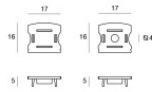

Bouchon
Matériau: plastique, couleur: gris.

Code
C-V400025