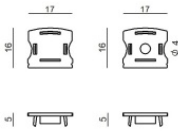

Bouchon
Matériau: Plastique ABS, couleur: noir.

Code
C-V400036