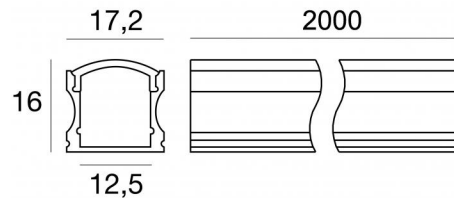

Modular
C-K100016

Données techniques	
Typologie	Profils
Position d'installation	Mur - Plafond
Environnement d'installation	Intérieur
Essai au fil incandescent	Non
Montage direct sur des surfaces normalement inflammables	Oui
CE	Oui
Article à intensité variable	Non
Orientable	Non
Basculement	Non
Piétinable	Non
Carrossable	Non
Câble inclus	Non
Revêtement en résine	Non
Modularity	Modular