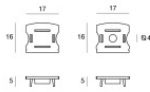

Rive_17/16 | Profiles | Accessories
C-K100016

Optique
 Distribution de la lumière: medium flood, Matériau revêtement: pc

Code
C-U100001

Bouchon
 Matériau: plastique, couleur: gris.

Code
C-V400025

Bouchon
 Matériau: Plastique ABS, couleur: noir.