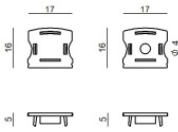

Optique
 Distribution de la lumière: medium flood, Matériau revêtement: pc

Code
C-U100001

Bouchon
 Matériau: plastique, couleur: gris.

Code
C-V400025

Bouchon
 Matériau: Plastique ABS, couleur: noir.

Code
C-V400026