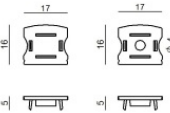

Rive_17/16 | Profiles | Accessories
C-K100016

Optique
 Distribution de la lumière: medium flood, Matériau revêtement: pc

Code
C-U100001

Bouchon
 Matériau: plastique, couleur: gris.

Code
C-V400025

Bouchon
 Matériau: Plastique ABS, couleur: noir.