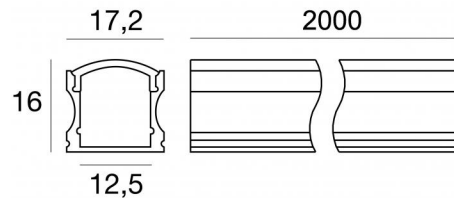

Modular
C-K100016

Données techniques	
Typologie	Profils
Position d'installation	Mur - Plafond
Environnement d'installation	Intérieur
Essai au fil incandescent	Non
Montage direct sur des surfaces normalement inflammables	Oui
CE	Oui
Article à intensité variable	Non
Orientable	Non
Basculement	Non
Piétinable	Non
Carrossable	Non
Câble inclus	Non
Revêtement en résine	Non
Modularity	Modular

Finition corps	
Matériau	Aluminium
Couleur	Noir anodisé
Fabrication	Anodisation

Modular
C-K100016

Components

		<p>PU_C Plus 70 LEDs/m - LED Strip topLED 62.5 W DC 24 V 12.5 W/m 1312.6 Lm/m</p>	<p>Code <u>C0025MDI05019</u></p>
		<p>PU_C Plus 70 LEDs/m - LED Strip topLED 16 W DC 24 V 3.2 W/m 336 Lm/m</p>	<p>Code <u>C0018MDI05019</u></p>
		<p>PU_C Plus 70 LEDs/m - LED Strip topLED 16 W DC 24 V 3.2 W/m 356.4 Lm/m</p>	<p>Code <u>C0018WDI05019</u></p>
		<p>PU_C Plus 70 LEDs/m - LED Strip topLED 16 W DC 24 V 3.2 W/m 406 Lm/m</p>	<p>Code <u>C0018NDI05019</u></p>
		<p>PU_C Plus 140 LEDs/m - LED Strip topLED 36 W DC 24 V</p>	<p>Code <u>C0019MDI05019</u></p>
		<p>PU_C Plus 140 LEDs/m - LED Strip topLED 36 W DC 24 V</p>	<p>Code <u>C0019NDI05019</u></p>
		<p>PU_C Plus 70 LEDs/m - LED Strip topLED 62.5 W DC</p>	<p>Code <u>C0025WDI05019</u></p>
		<p>PU_C Plus RGBW - LED Strip topLED 96 W DC 24 V 19.2 W/m</p>	<p>Code <u>C0025VDI05019</u></p>