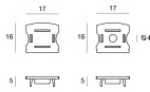

Bouchon
Matériau: plastique, couleur: gris.

Code
C-V400025