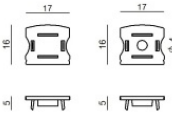

Bouchon
Matériau: Plastique ABS, couleur: noir.

Code
C-V400026