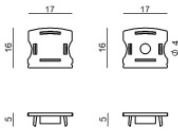

Bouchon
Matériau: plastique, couleur: gris.

Code
C-V400035