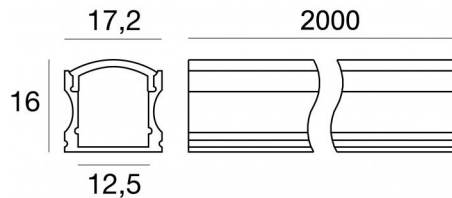

Modular  
C-K100016

Données techniques	
Typologie	Profils
Position d'installation	Mur - Plafond
Environnement d'installation	Intérieur
Essai au fil incandescent	Non
Montage direct sur des surfaces normalement inflammables	Oui
CE	Oui
Article à intensité variable	Non
Orientable	Non
Basculement	Non
Piétinable	Non
Carrossable	Non
Câble inclus	Non
Revêtement en résine	Non
Modularity	Modular