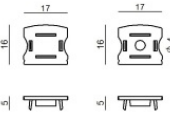

Optique
 Distribution de la lumière: medium flood, Matériau revêtement: pc

Code
C-U100001

Bouchon
 Matériau: plastique, couleur: gris.

Code
C-V400025

Bouchon
 Matériau: Plastique ABS, couleur: noir.

Code
C-V400026