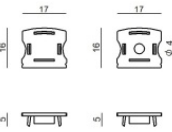

Bouchon
Matériau: plastique, couleur: gris.

Code
C-V400035