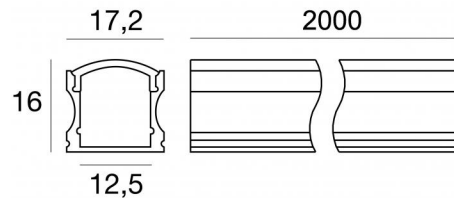

Modular
C-K100015

Données techniques	
Typologie	Profils
Position d'installation	Mur - Plafond
Environnement d'installation	Intérieur
Essai au fil incandescent	Non
Montage direct sur des surfaces normalement inflammables	Oui
CE	Oui
Article à intensité variable	Non
Orientable	Non
Basculement	Non
Piétinable	Non
Carrossable	Non
Câble inclus	Non
Revêtement en résine	Non
Modularity	Modular