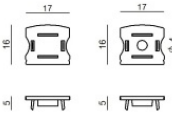

Rive_17/16 | Profiles | Accessories
C-K100015

Optique
 Distribution de la lumière: medium flood, Matériau revêtement: pc

Code
C-U100001

Bouchon
 Matériau: plastique, couleur: gris.

Code
C-V400025

Bouchon
 Matériau: Plastique ABS, couleur: noir.