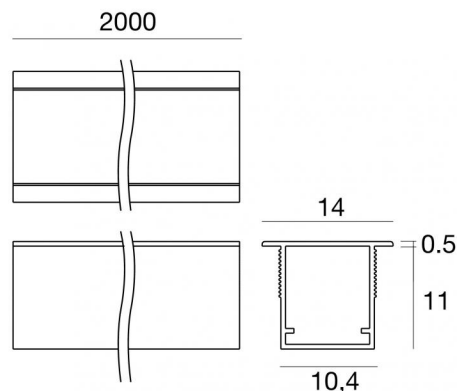

Modular
99977

Données techniques	
Typologie	Profil
Position d'installation	Mur - Plafond
Environnement d'installation	Intérieur
Essai au fil incandescent	Non
Montage direct sur des surfaces normalement inflammables	Oui
CE	Oui
Article à intensité variable	Non
Orientable	Non
Basculement	Non
Piétinable	Non
Carrossable	Non
Câble inclus	Non
Revêtement en résine	Non
Modularity	Modular

Finition corps	
Matériau	Aluminium
Couleur	Noir anodisé
Fabrication	Anodisation

Modular
99977

Components

Dropper RGB 60 LEDs/m - LED Strip | topLED 72 W DC 24 V |
14.4 W/m

Code
98025

Ribbon Basic 60 LEDs/m - LED Strip | topLED 24 W DC 24 V |
4.8 W/m | 570.2 Lm/m