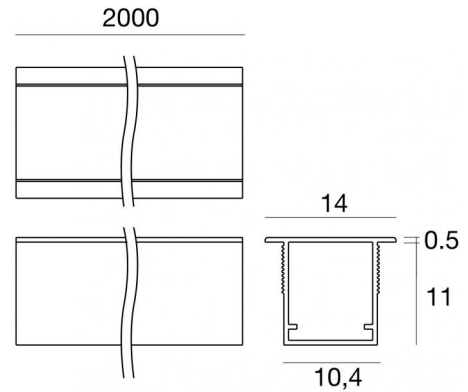

Modular
99977

Données techniques	
Typologie	Profils
Position d'installation	Mur - Plafond
Environnement d'installation	Intérieur
Essai au fil incandescent	Non
Montage direct sur des surfaces normalement inflammables	Oui
CE	Oui
Article à intensité variable	Non
Orientable	Non
Basculement	Non
Piétinable	Non
Carrossable	Non
Câble inclus	Non
Revêtement en résine	Non
Modularity	Modular

Finition corps	
Matériau	Aluminium
Couleur	Noir anodisé
Fabrication	Anodisation

Modular
99977

Components

Dropper RGB 60 LEDs/m - LED Strip | topLED 72 W DC 24 V |
14.4 W/m

Code
98025

Ribbon Basic 60 LEDs/m - LED Strip | topLED 24 W DC 24 V |
4.8 W/m | 570.2 Lm/m