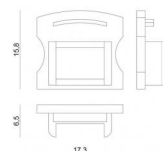

Modular
99905

Données techniques

Typologie	Sac / Kit de fixation
Position d'installation	Mur - Plafond
Environnement d'installation	Intérieur
Essai au fil incandescent	Non
Montage direct sur des surfaces normalement inflammables	Oui
CE	Oui
Article à intensité variable	Non
Orientable	Non
Basculement	Non
Piétinable	Non
Carrossable	Non
Câble inclus	Non
Revêtement en résine	Non
Modularity	Modular