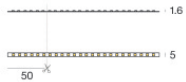

Ribbon Slim 120 LEDs/m

Code
84220