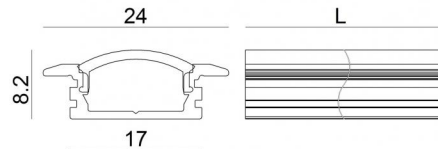

Modular
98965

Données techniques	
Typologie	Profils
Position d'installation	Mur - Plafond
Environnement d'installation	Intérieur
Essai au fil incandescent	Non
Montage direct sur des surfaces normalement inflammables	Oui
CE	Oui
Article à intensité variable	Non
Orientable	Non
Basculement	Non
Piétinable	Non
Carrossable	Non
Câble inclus	Non
Revêtement en résine	Non
Modularity	Modular

Finition corps	
Matériau	Aluminium
Couleur	Aluminium
Fabrication	Anodisation

Modular
98965

Components

		<p>Dropper RGB 60 LEDs/m - LED Strip topLED 72 W DC 24 V 14.4 W/m</p>	<p>Code <u>98025</u></p>
		<p>Ribbon Basic 60 LEDs/m - LED Strip topLED 24 W DC 24 V 4.8 W/m 570.2 Lm/m</p>	<p>Code <u>98012</u></p>
		<p>Ribbon Basic 60 LEDs/m - LED Strip topLED 24 W DC 24 V 4.8 W/m 540 Lm/m</p>	<p>Code <u>98011</u></p>
		<p>Ribbon 120 LEDs/m - LED Strip topLED 60 W DC 24 V 12 W/m 1367.8 Lm/m</p>	<p>Code <u>98077</u></p>
		<p>Ribbon 120 LEDs/m - LED Strip topLED 60 W DC 24 V 12 W/m 1236 Lm/m</p>	<p>Code <u>98078</u></p>
		<p>Ribbon RGB 60 LEDs/m - LED Strip topLED 72 W DC 24 V 14.4 W/m</p>	<p>Code <u>98017</u></p>
		<p>Ribbon 240 LEDs/m</p>	<p>Code <u>98083</u></p>
		<p>Ribbon 240 LEDs/m - LED Strip topLED 96 W DC 24 V 19.2 W/m 1537.8 Lm/m</p>	<p>Code <u>98084</u></p>