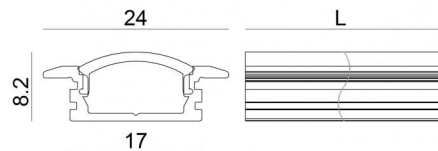

Modular
98965

Données techniques	
Typologie	Profils
Position d'installation	Mur - Plafond
Environnement d'installation	Intérieur
Essai au fil incandescent	Non
Montage direct sur des surfaces normalement inflammables	Oui
CE	Oui
Article à intensité variable	Non
Orientable	Non
Basculement	Non
Piétinable	Non
Carrossable	Non
Câble inclus	Non
Revêtement en résine	Non
Modularity	Modular

Finition corps	
Matériau	Aluminium
Couleur	Aluminium
Fabrication	Anodisation

Modular
98965

Components

		<p>Dropper RGB 60 LEDs/m - LED Strip topLED 72 W DC 24 V 14.4 W/m</p>	<p>Code <u>98025</u></p>
		<p>Ribbon Basic 60 LEDs/m - LED Strip topLED 24 W DC 24 V 4.8 W/m 570.2 Lm/m</p>	<p>Code <u>98012</u></p>
		<p>Ribbon Basic 60 LEDs/m - LED Strip topLED 24 W DC 24 V 4.8 W/m 540 Lm/m</p>	<p>Code <u>98011</u></p>
		<p>Ribbon 120 LEDs/m - LED Strip topLED 60 W DC 24 V 12 W/m 1367.8 Lm/m</p>	<p>Code <u>98077</u></p>
		<p>Ribbon 120 LEDs/m - LED Strip topLED 60 W DC 24 V 12 W/m 1236 Lm/m</p>	<p>Code <u>98078</u></p>
		<p>Ribbon RGB 60 LEDs/m - LED Strip topLED 72 W DC 24 V 14.4 W/m</p>	<p>Code <u>98017</u></p>
		<p>Ribbon 240 LEDs/m</p>	<p>Code <u>98083</u></p>
		<p>Ribbon 240 LEDs/m - LED Strip topLED 96 W DC 24 V 19.2 W/m 1537.8 Lm/m</p>	<p>Code <u>98084</u></p>