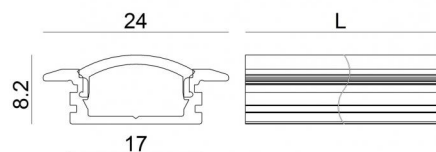

Modular
98965

Données techniques	
Position d'installation	Mur - Plafond
Environnement d'installation	Intérieur
Essai au fil incandescent	Non
Montage direct sur des surfaces normalement inflammables	Oui
CE	Oui
Article à intensité variable	Non
Orientable	Non
Basculement	Non
Piétinable	Non
Carrossable	Non
Câble inclus	Non
Revêtement en résine	Non
Modularity	Modular

Finition corps	
Matériau	Aluminium
Couleur	Aluminium
Fabrication	Anodisation

Modular
98965

Components

		<p>Dropper RGB 60 LEDs/m - LED Strip topLED 72 W DC 24 V 14.4 W/m</p>	<p>Code <u>98025</u></p>
		<p>Ribbon Basic 60 LEDs/m - LED Strip topLED 24 W DC 24 V 4.8 W/m 570.2 Lm/m</p>	<p>Code <u>98012</u></p>
		<p>Ribbon Basic 60 LEDs/m - LED Strip topLED 24 W DC 24 V 4.8 W/m 540 Lm/m</p>	<p>Code <u>98011</u></p>
		<p>Ribbon 120 LEDs/m - LED Strip topLED 60 W DC 24 V 12 W/m 1367.8 Lm/m</p>	<p>Code <u>98077</u></p>
		<p>Ribbon 120 LEDs/m - LED Strip topLED 60 W DC 24 V 12 W/m 1236 Lm/m</p>	<p>Code <u>98078</u></p>
		<p>Ribbon RGB 60 LEDs/m - LED Strip topLED 72 W DC 24 V 14.4 W/m</p>	<p>Code <u>98017</u></p>
		<p>Ribbon 240 LEDs/m</p>	<p>Code <u>98083</u></p>
		<p>Ribbon 240 LEDs/m - LED Strip topLED 96 W DC 24 V 19.2 W/m 1537.8 Lm/m</p>	<p>Code <u>98084</u></p>