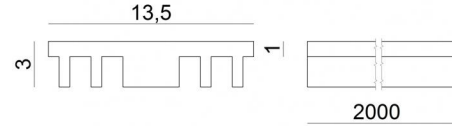

Modular
98956M

Données techniques	
Typologie	Profils
Position d'installation	Mur - Plafond
Environnement d'installation	Intérieur
Essai au fil incandescent	Non
Montage direct sur des surfaces normalement inflammables	Oui
CE	Oui
Article à intensité variable	Non
Orientable	Non
Basculement	Non
Piétinable	Non
Carrossable	Non
Câble inclus	Non
Revêtement en résine	Non
Modularity	Modular