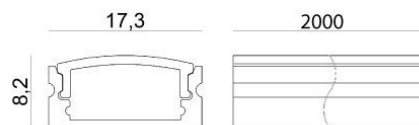

Modular
98954

Données techniques	
Typologie	Profils
Position d'installation	Mur - Plafond
Environnement d'installation	Intérieur
Essai au fil incandescent	Non
Montage direct sur des surfaces normalement inflammables	Oui
CE	Oui
Article à intensité variable	Non
Orientable	Non
Basculement	Non
Piétinable	Non
Carrossable	Non
Câble inclus	Non
Revêtement en résine	Non
Modularity	Modular

Finition corps	
Matériau	Aluminium
Couleur	Aluminium
Fabrication	Anodisation

Modular
98954

Components

		<p>Dropper RGB 60 LEDs/m - LED Strip topLED 72 W DC 24 V 14.4 W/m</p>	<p>Code <u>98025</u></p>
		<p>Ribbon Basic 60 LEDs/m - LED Strip topLED 24 W DC 24 V 4.8 W/m 570.2 Lm/m</p>	<p>Code <u>98012</u></p>
		<p>Ribbon Basic 60 LEDs/m - LED Strip topLED 24 W DC 24 V 4.8 W/m 540 Lm/m</p>	<p>Code <u>98011</u></p>
		<p>Ribbon 120 LEDs/m - LED Strip topLED 60 W DC 24 V 12 W/m 1367.8 Lm/m</p>	<p>Code <u>98077</u></p>
		<p>Ribbon 120 LEDs/m - LED Strip topLED 60 W DC 24 V 12 W/m 1236 Lm/m</p>	<p>Code <u>98078</u></p>
		<p>Ribbon RGB 60 LEDs/m - LED Strip topLED 72 W DC 24 V 14.4 W/m</p>	<p>Code <u>98017</u></p>
		<p>Ribbon 240 LEDs/m</p>	<p>Code <u>98083</u></p>
		<p>Ribbon 240 LEDs/m - LED Strip topLED 96 W DC 24 V 19.2 W/m 1537.8 Lm/m</p>	<p>Code <u>98084</u></p>