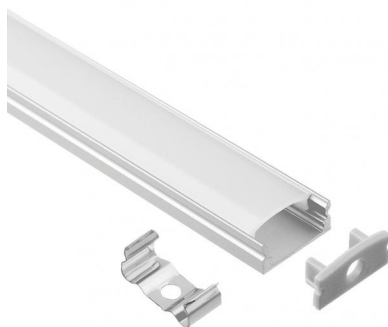

Modular  
98954

Données techniques	
Typologie	Profils
Position d'installation	Mur - Plafond
Environnement d'installation	Intérieur
Essai au fil incandescent	Non
Montage direct sur des surfaces normalement inflammables	Oui
CE	Oui
Article à intensité variable	Non
Orientable	Non
Basculement	Non
Piétinable	Non
Carrossable	Non
Câble inclus	Non
Revêtement en résine	Non
Modularity	Modular

Finition corps	
Matériau	Aluminium
Couleur	Aluminium
Fabrication	Anodisation

Modular  
98954

## Components

		<p>Dropper RGB 60 LEDs/m - LED Strip   topLED 72 W DC 24 V   14.4 W/m</p>	<p><b>Code</b> <u>98025</u></p>
		<p>Ribbon Basic 60 LEDs/m - LED Strip   topLED 24 W DC 24 V   4.8 W/m   570.2 Lm/m</p>	<p><b>Code</b> <u>98012</u></p>
		<p>Ribbon Basic 60 LEDs/m - LED Strip   topLED 24 W DC 24 V   4.8 W/m   540 Lm/m</p>	<p><b>Code</b> <u>98011</u></p>
		<p>Ribbon 120 LEDs/m - LED Strip   topLED 60 W DC 24 V   12 W/m   1367.8 Lm/m</p>	<p><b>Code</b> <u>98077</u></p>
		<p>Ribbon 120 LEDs/m - LED Strip   topLED 60 W DC 24 V   12 W/m   1236 Lm/m</p>	<p><b>Code</b> <u>98078</u></p>
		<p>Ribbon RGB 60 LEDs/m - LED Strip   topLED 72 W DC 24 V   14.4 W/m</p>	<p><b>Code</b> <u>98017</u></p>
		<p>Ribbon 240 LEDs/m</p>	<p><b>Code</b> <u>98083</u></p>
		<p>Ribbon 240 LEDs/m - LED Strip   topLED 96 W DC 24 V   19.2 W/m   1537.8 Lm/m</p>	<p><b>Code</b> <u>98084</u></p>