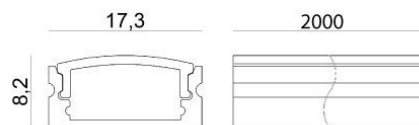

Modular  
98954

Données techniques	
Typologie	Profils
Position d'installation	Mur - Plafond
Environnement d'installation	Intérieur
Essai au fil incandescent	Non
Montage direct sur des surfaces normalement inflammables	Oui
CE	Oui
Article à intensité variable	Non
Orientable	Non
Basculement	Non
Piétinable	Non
Carrossable	Non
Câble inclus	Non
Revêtement en résine	Non
Modularity	Modular