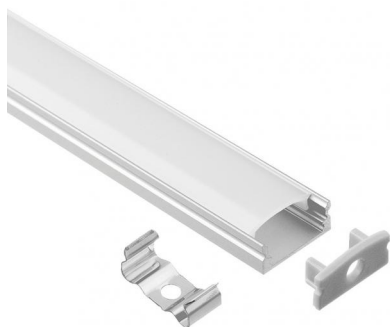

Modular
98954

Données techniques	
Typologie	Profils
Position d'installation	Mur - Plafond
Environnement d'installation	Intérieur
Essai au fil incandescent	Non
Montage direct sur des surfaces normalement inflammables	Oui
CE	Oui
Article à intensité variable	Non
Orientable	Non
Basculement	Non
Piétinable	Non
Carrossable	Non
Câble inclus	Non
Revêtement en résine	Non
Modularity	Modular

Finition corps	
Matériau	Aluminium
Couleur	Aluminium
Fabrication	Anodisation

Modular
98954

Components

		<p>Dropper RGB 60 LEDs/m - LED Strip topLED 72 W DC 24 V 14.4 W/m</p>	<p>Code <u>98025</u></p>
		<p>Ribbon Basic 60 LEDs/m - LED Strip topLED 24 W DC 24 V 4.8 W/m 570.2 Lm/m</p>	<p>Code <u>98012</u></p>
		<p>Ribbon Basic 60 LEDs/m - LED Strip topLED 24 W DC 24 V 4.8 W/m 540 Lm/m</p>	<p>Code <u>98011</u></p>
		<p>Ribbon 120 LEDs/m - LED Strip topLED 60 W DC 24 V 12 W/m 1367.8 Lm/m</p>	<p>Code <u>98077</u></p>
		<p>Ribbon 120 LEDs/m - LED Strip topLED 60 W DC 24 V 12 W/m 1236 Lm/m</p>	<p>Code <u>98078</u></p>
		<p>Ribbon RGB 60 LEDs/m - LED Strip topLED 72 W DC 24 V 14.4 W/m</p>	<p>Code <u>98017</u></p>
		<p>Ribbon 240 LEDs/m</p>	<p>Code <u>98083</u></p>
		<p>Ribbon 240 LEDs/m - LED Strip topLED 96 W DC 24 V 19.2 W/m 1537.8 Lm/m</p>	<p>Code <u>98084</u></p>

Modular
98954

Components

		<p>Ribbon Basic 60 LEDs/m - LED Strip topLED 24 W DC 24 V 4.8 W/m 547 Lm/m</p>	<p>Code <u>98556</u></p>
		<p>Ribbon 120 LEDs/m</p>	<p>Code <u>98568</u></p>
		<p>Ribbon 240 LEDs/m - LED Strip topLED 96 W DC 24 V 19.2 W/m 1611.8 Lm/m</p>	<p>Code <u>98570</u></p>
		<p>Dropper 120 LEDs/m</p>	<p>Code <u>98572</u></p>
		<p>Dropper 120 LEDs/m - LED Strip topLED 48 W DC 24 V 9.6 W/m 780 Lm/m</p>	<p>Code <u>98574</u></p>
		<p>Ribbon Ribbon Plus 70 LEDs/m</p>	<p>Code <u>98635</u></p>
		<p>Ribbon Plus 70 LEDs/m - LED Strip topLED 16 W DC 24 V 3.2 W/m 428 Lm/m</p>	<p>Code <u>98636</u></p>
		<p>Ribbon Plus 70 LEDs/m</p>	<p>Code <u>98637</u></p>