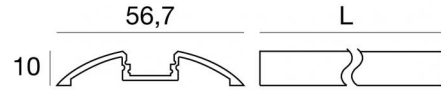

Modular
98937

Données techniques	
Typologie	Profil
Position d'installation	Mur - Plafond
Environnement d'installation	Intérieur
Essai au fil incandescent	Non
Montage direct sur des surfaces normalement inflammables	Oui
CE	Oui
Article à intensité variable	Non
Orientable	Non
Basculement	Non
Piétinable	Non
Carrossable	Non
Câble inclus	Non
Revêtement en résine	Non
Modularity	Modular