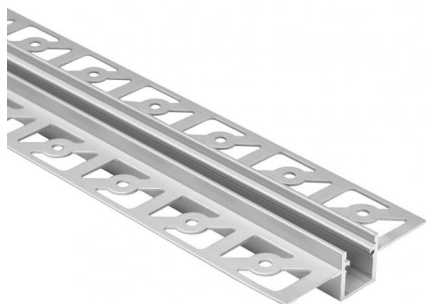

Modular
98916

Données techniques	
Typologie	Profils
Position d'installation	Mur - Plafond
Environnement d'installation	Intérieur
Essai au fil incandescent	Non
Montage direct sur des surfaces normalement inflammables	Oui
CE	Oui
Article à intensité variable	Non
Orientable	Non
Basculement	Non
Piétinable	Non
Carrossable	Non
Câble inclus	Non
Revêtement en résine	Non
Modularity	Modular

Finition corps	
Matériau	Aluminium
Couleur	Aluminium
Fabrication	Anodisation

Modular
98916

Components

		<p>Dropper RGB 60 LEDs/m - LED Strip topLED 72 W DC 24 V 14.4 W/m</p>	<p>Code <u>98025</u></p>
		<p>Ribbon Basic 60 LEDs/m - LED Strip topLED 24 W DC 24 V 4.8 W/m 570.2 Lm/m</p>	<p>Code <u>98012</u></p>
		<p>Ribbon Basic 60 LEDs/m - LED Strip topLED 24 W DC 24 V 4.8 W/m 540 Lm/m</p>	<p>Code <u>98011</u></p>
		<p>Ribbon 120 LEDs/m - LED Strip topLED 60 W DC 24 V 12 W/m 1367.8 Lm/m</p>	<p>Code <u>98077</u></p>
		<p>Ribbon 120 LEDs/m - LED Strip topLED 60 W DC 24 V 12 W/m 1236 Lm/m</p>	<p>Code <u>98078</u></p>
		<p>Ribbon RGB 60 LEDs/m - LED Strip topLED 72 W DC 24 V 14.4 W/m</p>	<p>Code <u>98017</u></p>
		<p>Ribbon 240 LEDs/m</p>	<p>Code <u>98083</u></p>
		<p>Ribbon 240 LEDs/m - LED Strip topLED 96 W DC 24 V 19.2 W/m 1537.8 Lm/m</p>	<p>Code <u>98084</u></p>

Modular
98916

Components

		<p>Ribbon Basic 60 LEDs/m - LED Strip topLED 24 W DC 24 V 4.8 W/m 547 Lm/m</p>	<p>Code <u>98556</u></p>
		<p>Ribbon 120 LEDs/m</p>	<p>Code <u>98568</u></p>
		<p>Ribbon 240 LEDs/m - LED Strip topLED 96 W DC 24 V 19.2 W/m 1611.8 Lm/m</p>	<p>Code <u>98570</u></p>
		<p>Dropper 120 LEDs/m</p>	<p>Code <u>98572</u></p>
		<p>Dropper 120 LEDs/m - LED Strip topLED 48 W DC 24 V 9.6 W/m 780 Lm/m</p>	<p>Code <u>98574</u></p>
		<p>Ribbon Ribbon Plus 70 LEDs/m</p>	<p>Code <u>98635</u></p>
		<p>Ribbon Plus 70 LEDs/m - LED Strip topLED 16 W DC 24 V 3.2 W/m 428 Lm/m</p>	<p>Code <u>98636</u></p>
		<p>Ribbon Plus 70 LEDs/m</p>	<p>Code <u>98637</u></p>