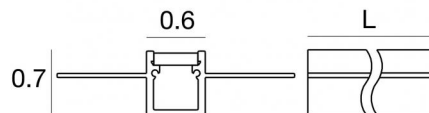

Modular
98916

Données techniques	
Typologie	Profils
Position d'installation	Mur - Plafond
Environnement d'installation	Intérieur
Essai au fil incandescent	Non
Montage direct sur des surfaces normalement inflammables	Oui
CE	Oui
Article à intensité variable	Non
Orientable	Non
Basculement	Non
Piétinable	Non
Carrossable	Non
Câble inclus	Non
Revêtement en résine	Non
Modularity	Modular