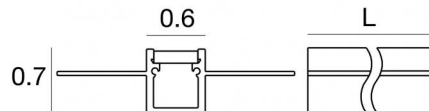

Modular
98916

Données techniques	
Typologie	Profils
Position d'installation	Mur - Plafond
Environnement d'installation	Intérieur
Essai au fil incandescent	Non
Montage direct sur des surfaces normalement inflammables	Oui
CE	Oui
Article à intensité variable	Non
Orientable	Non
Basculement	Non
Piétinable	Non
Carrossable	Non
Câble inclus	Non
Revêtement en résine	Non
Modularity	Modular