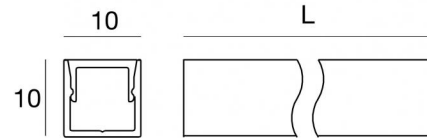

Modular  
98912

Données techniques	
Typologie	Profils
Position d'installation	Mur - Plafond
Environnement d'installation	Intérieur
Essai au fil incandescent	Non
Montage direct sur des surfaces normalement inflammables	Oui
CE	Oui
Article à intensité variable	Non
Orientable	Non
Basculement	Non
Piétinable	Non
Carrossable	Non
Câble inclus	Non
Revêtement en résine	Non
Modularity	Modular