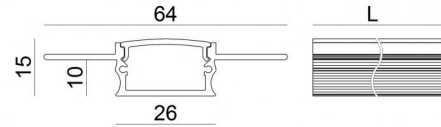

# Ghost\_64/14

Modular  
98906

Données techniques	
Typologie	Profils
Position d'installation	Mur - Plafond
Environnement d'installation	Intérieur
Essai au fil incandescent	Non
Montage direct sur des surfaces normalement inflammables	Oui
CE	Oui
Article à intensité variable	Non
Orientable	Non
Basculement	Non
Piétinable	Non
Carrossable	Non
Câble inclus	Non
Revêtement en résine	Non
Modularity	Modular