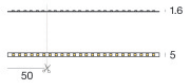

Ribbon Slim 120 LEDs/m

Code
84220