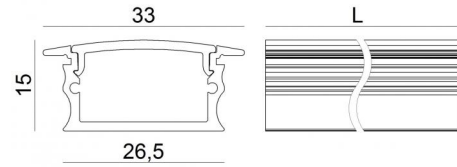

# Roko\_33/15

Modular  
98897

Données techniques	
Position d'installation	Mur - Plafond
Environnement d'installation	Intérieur
Essai au fil incandescent	Non
Montage direct sur des surfaces normalement inflammables	Oui
CE	Oui
Article à intensité variable	Non
Orientable	Non
Basculement	Non
Piétinable	Non
Carrossable	Non
Câble inclus	Non
Revêtement en résine	Non
Modularity	Modular