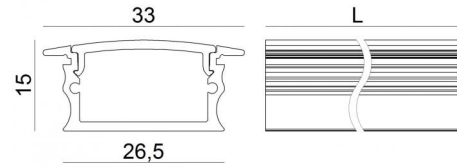

Roko_33/15

Modular
98897

Données techniques	
Position d'installation	Mur - Plafond
Environnement d'installation	Intérieur
Essai au fil incandescent	Non
Montage direct sur des surfaces normalement inflammables	Oui
CE	Oui
Article à intensité variable	Non
Orientable	Non
Basculement	Non
Piétinable	Non
Carrossable	Non
Câble inclus	Non
Revêtement en résine	Non
Modularity	Modular

Finition corps	
Matériau	Aluminium
Couleur	Aluminium
Fabrication	Anodisation

Modular
98897

Components

		<p>Dropper RGB 60 LEDs/m - LED Strip topLED 72 W DC 24 V 14.4 W/m</p>	<p>Code <u>98025</u></p>
		<p>Silicone_C Basic RGB 60 LEDs/m</p>	<p>Code <u>98033</u></p>
		<p>Ribbon Basic 60 LEDs/m - LED Strip topLED 24 W DC 24 V 4.8 W/m 570.2 Lm/m</p>	<p>Code <u>98012</u></p>
		<p>Ribbon Basic 60 LEDs/m - LED Strip topLED 24 W DC 24 V 4.8 W/m 540 Lm/m</p>	<p>Code <u>98011</u></p>
		<p>Ribbon 120 LEDs/m - LED Strip topLED 60 W DC 24 V 12 W/m 1367.8 Lm/m</p>	<p>Code <u>98077</u></p>
		<p>Ribbon 120 LEDs/m - LED Strip topLED 60 W DC 24 V 12 W/m 1236 Lm/m</p>	<p>Code <u>98078</u></p>
		<p>Ribbon RGB 60 LEDs/m - LED Strip topLED 72 W DC 24 V 14.4 W/m</p>	<p>Code <u>98017</u></p>
		<p>Silicone_C Hi-Flux 60 LEDs/m</p>	<p>Code <u>98042</u></p>