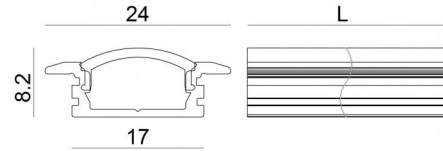

Modular
98895

| Données techniques | |
|--|---------------|
| Typologie | Profils |
| Position d'installation | Mur - Plafond |
| Environnement d'installation | Intérieur |
| Essai au fil incandescent | Non |
| Montage direct sur des surfaces normalement inflammables | Oui |
| CE | Oui |
| Article à intensité variable | Non |
| Orientable | Non |
| Basculement | Non |
| Piétinable | Non |
| Carrossable | Non |
| Câble inclus | Non |
| Revêtement en résine | Non |
| Modularity | Modular |

| Finition corps | |
|----------------|-------------|
| Matériau | Aluminium |
| Couleur | Aluminium |
| Fabrication | Anodisation |

Modular
98895

Components

| | | | |
|--|--|--|-------------------------------------|
| | | <p>Dropper RGB 60 LEDs/m - LED Strip topLED 72 W DC 24 V 14.4 W/m</p> | <p>Code <u>98025</u></p> |
| | | <p>Ribbon Basic 60 LEDs/m - LED Strip topLED 24 W DC 24 V 4.8 W/m 570.2 Lm/m</p> | <p>Code <u>98012</u></p> |
| | | <p>Ribbon Basic 60 LEDs/m - LED Strip topLED 24 W DC 24 V 4.8 W/m 540 Lm/m</p> | <p>Code <u>98011</u></p> |
| | | <p>Ribbon 120 LEDs/m - LED Strip topLED 60 W DC 24 V 12 W/m 1367.8 Lm/m</p> | <p>Code <u>98077</u></p> |
| | | <p>Ribbon 120 LEDs/m - LED Strip topLED 60 W DC 24 V 12 W/m 1236 Lm/m</p> | <p>Code <u>98078</u></p> |
| | | <p>Ribbon RGB 60 LEDs/m - LED Strip topLED 72 W DC 24 V 14.4 W/m</p> | <p>Code <u>98017</u></p> |
| | | <p>Ribbon 240 LEDs/m</p> | <p>Code <u>98083</u></p> |
| | | <p>Ribbon 240 LEDs/m - LED Strip topLED 96 W DC 24 V 19.2 W/m 1537.8 Lm/m</p> | <p>Code <u>98084</u></p> |