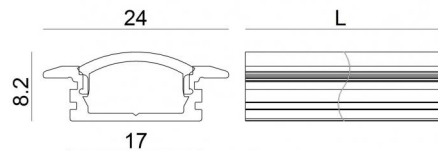

Modular
98895

Données techniques	
Typologie	Profils
Position d'installation	Mur - Plafond
Environnement d'installation	Intérieur
Essai au fil incandescent	Non
Montage direct sur des surfaces normalement inflammables	Oui
CE	Oui
Article à intensité variable	Non
Orientable	Non
Basculement	Non
Piétinable	Non
Carrossable	Non
Câble inclus	Non
Revêtement en résine	Non
Modularity	Modular

Finition corps	
Matériau	Aluminium
Couleur	Aluminium
Fabrication	Anodisation

Modular
98895

Components

		<p>Dropper RGB 60 LEDs/m - LED Strip topLED 72 W DC 24 V 14.4 W/m</p>	<p>Code <u>98025</u></p>
		<p>Ribbon Basic 60 LEDs/m - LED Strip topLED 24 W DC 24 V 4.8 W/m 570.2 Lm/m</p>	<p>Code <u>98012</u></p>
		<p>Ribbon Basic 60 LEDs/m - LED Strip topLED 24 W DC 24 V 4.8 W/m 540 Lm/m</p>	<p>Code <u>98011</u></p>
		<p>Ribbon 120 LEDs/m - LED Strip topLED 60 W DC 24 V 12 W/m 1367.8 Lm/m</p>	<p>Code <u>98077</u></p>
		<p>Ribbon 120 LEDs/m - LED Strip topLED 60 W DC 24 V 12 W/m 1236 Lm/m</p>	<p>Code <u>98078</u></p>
		<p>Ribbon RGB 60 LEDs/m - LED Strip topLED 72 W DC 24 V 14.4 W/m</p>	<p>Code <u>98017</u></p>
		<p>Ribbon 240 LEDs/m</p>	<p>Code <u>98083</u></p>
		<p>Ribbon 240 LEDs/m - LED Strip topLED 96 W DC 24 V 19.2 W/m 1537.8 Lm/m</p>	<p>Code <u>98084</u></p>

Modular
98895

Components

		<p>Ribbon Basic 60 LEDs/m - LED Strip topLED 24 W DC 24 V 4.8 W/m 547 Lm/m</p>	<p>Code <u>98556</u></p>
		<p>Ribbon 120 LEDs/m</p>	<p>Code <u>98568</u></p>
		<p>Ribbon 240 LEDs/m - LED Strip topLED 96 W DC 24 V 19.2 W/m 1611.8 Lm/m</p>	<p>Code <u>98570</u></p>
		<p>Dropper 120 LEDs/m</p>	<p>Code <u>98572</u></p>
		<p>Dropper 120 LEDs/m - LED Strip topLED 48 W DC 24 V 9.6 W/m 780 Lm/m</p>	<p>Code <u>98574</u></p>
		<p>Ribbon Ribbon Plus 70 LEDs/m</p>	<p>Code <u>98635</u></p>
		<p>Ribbon Plus 70 LEDs/m - LED Strip topLED 16 W DC 24 V 3.2 W/m 428 Lm/m</p>	<p>Code <u>98636</u></p>
		<p>Ribbon Plus 70 LEDs/m</p>	<p>Code <u>98637</u></p>