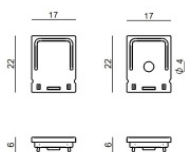

Bouchon
Matériau:plastique, couleur:gris.

Code
C-V400027