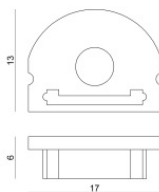

Bouchon

Code
98928