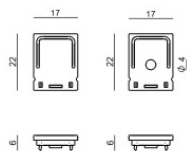

Bouchon
Matériau:Plastique ABS, couleur:noir.

Code
C-V400028