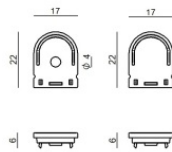

Bouchon
Matériau:Plastique ABS, couleur:noir.

Code
C-V400030

Bouchon
Matériau:plastique, couleur:gris.

Code
C-V400029

Étrier - Support de montage
L=19mm, H=8mm, D=9mm.
Matériau:Fer, couleur:zinc, fabrication :Lavage.