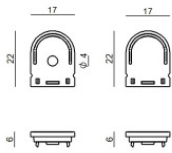

Bouchon
Matériau:plastique, couleur:gris.

Code
C-V400023

Bouchon
Matériau:Plastique ABS, couleur:noir.

Code
C-V400024

Bouchon
Matériau:plastique, couleur:gris.

Code
C-V400027

Bouchon
Matériau:Plastique ABS, couleur:noir.

Code
C-V400028

Bouchon
Matériau:Plastique ABS, couleur:noir.

Code
C-V400030

Bouchon
Matériau:plastique, couleur:gris.

Code
C-V400029

Étrier - Support de montage
L=19mm, H=8mm, D=9mm.
Matériau:Fer, couleur:zinc, fabrication :Lavage.