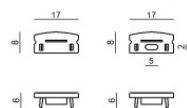

Bouchon
Matériau:Plastique ABS, couleur:noir.

Code
C-V400024