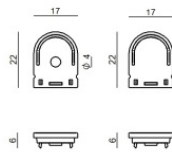

Code
C-V400028

Bouchon
Matériau:Plastique ABS, couleur:noir.

Code
C-V400030

Bouchon
Matériau:plastique, couleur:gris.

Code
C-V400029

Étrier - Support de montage
L=19mm, H=8mm, D=9mm.
Matériau:Fer, couleur:zinc, fabrication :Lavage.