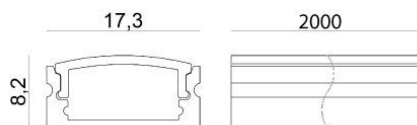

Modular
98891

Données techniques	
Typologie	Profils
Position d'installation	Mur - Plafond
Environnement d'installation	Intérieur
Essai au fil incandescent	Non
Montage direct sur des surfaces normalement inflammables	Oui
CE	Oui
Article à intensité variable	Non
Orientable	Non
Basculement	Non
Piétinable	Non
Carrossable	Non
Câble inclus	Non
Revêtement en résine	Non
Modularity	Modular

Finition corps	
Matériau	Aluminium
Couleur	Aluminium
Fabrication	Anodisation

Modular
98891

Components

		<p>Dropper RGB 60 LEDs/m - LED Strip topLED 72 W DC 24 V 14.4 W/m</p>	<p>Code <u>98025</u></p>
		<p>Ribbon Basic 60 LEDs/m - LED Strip topLED 24 W DC 24 V 4.8 W/m 570.2 Lm/m</p>	<p>Code <u>98012</u></p>
		<p>Ribbon Basic 60 LEDs/m - LED Strip topLED 24 W DC 24 V 4.8 W/m 540 Lm/m</p>	<p>Code <u>98011</u></p>
		<p>Ribbon 120 LEDs/m - LED Strip topLED 60 W DC 24 V 12 W/m 1367.8 Lm/m</p>	<p>Code <u>98077</u></p>
		<p>Ribbon 120 LEDs/m - LED Strip topLED 60 W DC 24 V 12 W/m 1236 Lm/m</p>	<p>Code <u>98078</u></p>
		<p>Ribbon RGB 60 LEDs/m - LED Strip topLED 72 W DC 24 V 14.4 W/m</p>	<p>Code <u>98017</u></p>
		<p>Ribbon 240 LEDs/m</p>	<p>Code <u>98083</u></p>
		<p>Ribbon 240 LEDs/m - LED Strip topLED 96 W DC 24 V 19.2 W/m 1537.8 Lm/m</p>	<p>Code <u>98084</u></p>