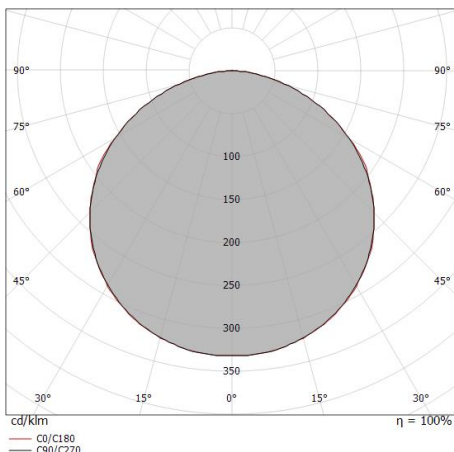

Ribbon Basic 60 LEDs/m

Bande LED | 300 topLED 24 W DC 24 V | 4.8 W/m
547 Lm/m | CRI 80
98556

Données techniques	
Longueur	5000 mm
Coupe minimale	100 mm
Typologie	Bande LED
Position d'installation	Mur - Plafond
Environnement d'installation	Intérieur
Source lumineuse	LED
Circuit structure	topLED
Light emission direction	frontal
Puissance nominale	24 W DC
Flux lumineux (source)	2735 lm
Température de couleur / Tone	3000 K
Indice de rendu chromatique	80 Ra
C.C. / V.C.	CV
Classe d'isolation	3
IP	IP20
Essai au fil incandescent	850°
Montage direct sur des surfaces normalement inflammables	Oui
CE	Oui
Driver inclus	Non
Article à intensité variable	DALI - 1-10V
Orientable	Non
Basculement	Non
Piétinable	Non
Carrossable	Non
Câble inclus	Oui
Longueur du câble	0.50 m
Revêtement en résine	Non
Type d'émission lumineuse	Émission simple
Longueur	5000 mm
Poids net	0.225 Kg
Protection contre les décharges électrostatiques	Non
Protection contre les surtensions	Non

Classe d'efficacité énergétique

Ce produit contient une source lumineuse de classe d'efficacité énergétique F.

Caractéristiques Techniques de l'éclairage

Light Output Ratio (LOR)	100 %
Flux lumineux (source)	2735 lm
Flux lumineux du luminaire	2736 lm
Consumption	24 W
Efficacité lumineuse du luminaire	114 lm/W
Température de couleur	3000 K
Indice de rendu chromatique	80 Ra
<hr/>	
Température standard de l'environnement de	-20 / +50°C

UGR

UGR axial	26.6
UGR transversal	26.6
X=4H Y=8H	S=0.25H
Reflection factor	70/50/20

OPTICAL

Optique C0/C180	117°
Light distribution symmetry	Symmetrical

Distance [m]	Cone diameter [m]	illuminance [lx]
0.5	1.63 1.64	E(0°) 3634 E(C90) 58.5° 259 E(C0) 58.7° 256
1.0	3.26 3.29	E(0°) 908 E(C90) 58.5° 65 E(C0) 58.7° 64
1.5	4.90 4.93	E(0°) 404 E(C90) 58.5° 29 E(C0) 58.7° 28
2.0	6.53 6.58	E(0°) 227 E(C90) 58.5° 16 E(C0) 58.7° 16
2.5	8.16 8.22	E(0°) 145 E(C90) 58.5° 10 E(C0) 58.7° 10
3.0	9.79 9.87	E(0°) 101 E(C90) 58.5° 7 E(C0) 58.7° 7