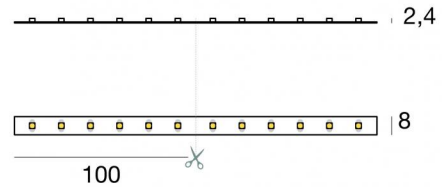

Ribbon Basic 60 LEDs/m

Bande LED | 300 topLED 24 W DC 24 V | 4.8 W/m
547 Lm/m | CRI 80
98556

Données techniques	
Longueur	5000 mm
Coupe minimale	100 mm
Typologie	Bande LED
Position d'installation	Mur - Plafond
Environnement d'installation	Intérieur
Source lumineuse	LED
Circuit structure	topLED
Light emission direction	frontal
Puissance nominale	24 W DC
Flux lumineux (source)	2735 lm
Température de couleur / Tone	3000 K
Indice de rendu chromatique	80 Ra
C.C. / V.C.	CV
Classe d'isolation	3
IP	IP20
Essai au fil incandescent	850°
Montage direct sur des surfaces normalement inflammables	Oui
CE	Oui
Driver inclus	Non
Article à intensité variable	DALI - 1-10V
Orientable	Non
Basculement	Non
Piétinable	Non
Carrossable	Non
Câble inclus	Oui
Longueur du câble	0.50 m
Revêtement en résine	Non
Type d'émission lumineuse	Émission simple
Longueur	5000 mm
Poids net	0.225 Kg
Protection contre les décharges électrostatiques	Non
Protection contre les surtensions	Non

Ribbon Basic 60 LEDs/m

Bande LED | 300 topLED 24 W DC 24 V | 4.8 W/m | 547 Lm/m | CRI 80
98556

Single emission led strip for indoor application. The warm white LED light source is composed of 300 striped LEDs with CCT of 3000 K and a CRI 80; the source luminous flux is 2735 lm, with a 114.0 lm/W nominal luminous efficacy.