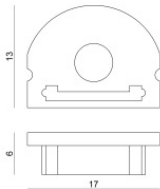

Bouchon

Code
98928