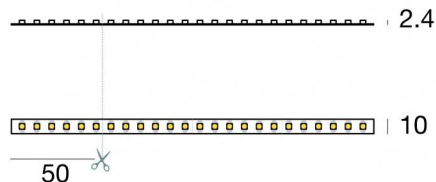

Ribbon 120 LEDs/m

Bande LED | 600 topLED 60 W DC 24 V | 12 W/m
1367.8 Lm/m | CRI 80
98077

Données techniques

Longueur	5000 mm
Coupe minimale	50 mm
Typologie	Bande LED
Position d'installation	Mur - Plafond
Environnement d'installation	Intérieur
Source lumineuse	LED
Circuit structure	topLED
Light emission direction	frontal
Puissance nominale	60 W DC
Flux lumineux (source)	6839 lm
Température de couleur / Tone	4000 K
Indice de rendu chromatique	80 Ra
C.C. / V.C.	CV
Classe d'isolation	3
IP	IP20
Essai au fil incandescent	Non
Montage direct sur des surfaces normalement inflammables	Oui
CE	Oui
Driver inclus	Non
Article à intensité variable	DALI - 1-10V
Orientable	Non
Basculement	Non
Piétinable	Non
Carrossable	Non
Câble inclus	Oui
Longueur du câble	0.50 m
Revêtement en résine	Non
Type d'émission lumineuse	Émission simple
Longueur	5000 mm
Poids net	0.125 Kg
Protection contre les décharges électrostatiques	Non
Protection contre les surtensions	Non

Ribbon 120 LEDs/m

Bande LED | 600 topLED 60 W DC 24 V | 12 W/m | 1367.8 Lm/m | CRI 80
98077

Single emission led strip for indoor application. The natural white LED light source is composed of 600 topped LEDs with CCT of 4000 K and a CRI 80; the source luminous flux is 6839 lm, with a 114.0 lm/W nominal luminous efficacy.