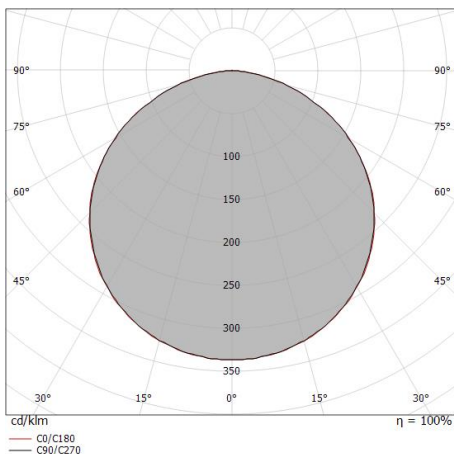

Ribbon 120 LEDs/m

Bande LED | 600 topLED 60 W DC 24 V | 12 W/m
1367.8 Lm/m | CRI 80
98077

Données techniques

Longueur	5000 mm
Coupe minimale	50 mm
Typologie	Bande LED
Position d'installation	Mur - Plafond
Environnement d'installation	Intérieur
Source lumineuse	LED
Circuit structure	topLED
Light emission direction	frontal
Puissance nominale	60 W DC
Flux lumineux (source)	6839 lm
Température de couleur / Tone	4000 K
Indice de rendu chromatique	80 Ra
C.C. / V.C.	CV
Classe d'isolation	3
IP	IP20
Essai au fil incandescent	Non
Montage direct sur des surfaces normalement inflammables	Oui
CE	Oui
Driver inclus	Non
Article à intensité variable	DALI - 1-10V
Orientable	Non
Basculement	Non
Piétinable	Non
Carrossable	Non
Câble inclus	Oui
Longueur du câble	0.50 m
Revêtement en résine	Non
Type d'émission lumineuse	Émission simple
Longueur	5000 mm
Poids net	0.125 Kg
Protection contre les décharges électrostatiques	Non
Protection contre les surtensions	Non

Classe d'efficacité énergétique

Ce produit contient une source lumineuse de classe d'efficacité énergétique F.

Caractéristiques Techniques de l'éclairage

Light Output Ratio (LOR)	100 %
Flux lumineux (source)	6839 lm
Flux lumineux du luminaire	6840 lm
Consumption	60 W
Efficacité lumineuse du luminaire	114 lm/W
Température de couleur	4000 K
Standards de Concordance de Couleur	3 Step MacAdam
Indice de rendu chromatique	80 Ra

OPTICAL

Optique C0/C180	116°
Light distribution simmetry	Symmetrical

Distance [m]	Cone diameter [m]	illuminance [lx]
0.5	1.59 1.60	E(0°) 9214 E(C90) 694 E(C0) 687
1.0	3.19 3.20	E(0°) 2303 E(C90) 173 E(C0) 172
1.5	4.78 4.80	E(0°) 1024 E(C90) 77 E(C0) 76
2.0	6.38 6.40	E(0°) 576 E(C90) 43 E(C0) 43
2.5	7.97 8.00	E(0°) 369 E(C90) 28 E(C0) 27
3.0	9.56 9.60	E(0°) 256 E(C90) 19 E(C0) 19