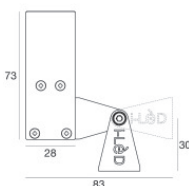

Code
98876

	<p>Bouchon Matériau:Aluminium, couleur:Aluminium Anodisé, fabrication :Anodisation.</p>	<p>Code 98840</p>
	<p>Bouchon Matériau:Aluminium, couleur:Aluminium Anodisé, fabrication :Anodisation.</p>	<p>Code 98841</p>
	<p>Clé</p>	<p>Code 98475</p>
	<p>Boîtier d'encastrement position d'installation: sol; type installation: maçonnerie L=576mm, H=49mm, D=36mm. Matériau:Aluminium, couleur:Aluminium Anodisé, fabrication :Anodisation.</p>	<p>Finish </p> <p>Code 98430</p>
	<p>Boîtier d'encastrement position d'installation: sol; type installation: maçonnerie L=577mm, H=49mm, D=28mm. Matériau:Aluminium, couleur:Aluminium Anodisé, fabrication :Anodisation.</p>	<p>Finish </p> <p>Code 98468</p>
	<p>Boîtier d'encastrement position d'installation: sol; type installation: maçonnerie L=577mm, H=29.8mm, D=28mm. Matériau:Aluminium, couleur:Aluminium Anodisé, fabrication :Anodisation.</p>	<p>Finish </p> <p>Code 98472</p>
	<p>Boîtier d'encastrement position d'installation: plafond; type installation: placoplâtre L=577mm, H=55.5mm, D=36mm. Matériau:Aluminium, couleur:Aluminium Anodisé, fabrication :Anodisation.</p>	<p>Finish </p> <p>Code 98435</p>
	<p>Boîtier d'encastrement position d'installation: plafond; type installation: placoplâtre L=577mm, H=89mm, D=69.5mm. Matériau:Aluminium, couleur:Aluminium Anodisé, fabrication :Anodisation.</p>	<p>Finish </p> <p>Code 98434</p>

Paseo_X DALI | Lines | Accessories
97256W30

Boîtier d'encastrement

position d'installation: mur; type installation: maçonnerie L=577mm, H=66mm, D=32mm.
 Matériau:Aluminium, couleur:Aluminium Anodisé, fabrication :Anodisation.

Finish

Code

98839

Boîtier d'encastrement

position d'installation: mur; type installation: maçonnerie L=581mm, H=91mm, D=64.5mm.
 Matériau:Aluminium, couleur:Aluminium Anodisé, fabrication :Anodisation.

Finish