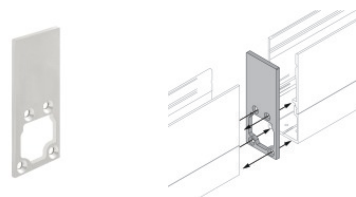

Code
98493

Câble et connecteur - DMX - Conn. M.5 pin M12 + F.3 pin XLR (L 5m)
 Longueur 5000 mm; isolation doppio; serre-câble: non.

Code
98494

Bouchon - deux bouchons d'extrémité profilés

Code
98553

Bouchon