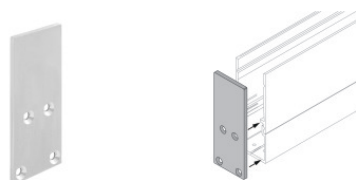

Bouchon

Code
98466