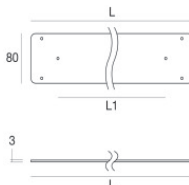

Paseo_X DALI | Lines | Accessories
97256W30

Boîtier d'encastrement

position d'installation: mur; type installation: maçonnerie L=577mm, H=66mm, D=32mm.
 Matériau:Aluminium, couleur:Aluminium Anodisé, fabrication :Anodisation.

Finish

Code

98839

Boîtier d'encastrement

position d'installation: mur; type installation: maçonnerie L=581mm, H=91mm, D=64.5mm.
 Matériau:Aluminium, couleur:Aluminium Anodisé, fabrication :Anodisation.

Finish

Code

98843

Sac / Kit de fixation

Code

98771

Sac / Kit de fixation

Code

98772