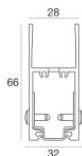

Code
98493

Câble et connecteur - DMX - Conn. M.5 pin M12 + F.3 pin XLR (L 5m)
 Longueur 5000 mm; isolation doppio; serre-câble: non.

Code
98494

Bouchon - deux bouchons d'extrémité profilés

Code
98553

Bouchon

Code
98554

Bouchon

Code
98466

Bouchon

Code
98465

Bouchon

Code
98464

Bouchon
 Matériau:Aluminium, couleur:Aluminium Anodisé, fabrication :Anodisation.

Code
98876

	<p>Bouchon Matériau:Aluminium, couleur:Aluminium Anodisé, fabrication :Anodisation.</p>	<p>Code 98840</p>
	<p>Bouchon Matériau:Aluminium, couleur:Aluminium Anodisé, fabrication :Anodisation.</p>	<p>Code 98841</p>
	<p>Clé</p>	<p>Code 98475</p>
	<p>Boîtier d'encastrement position d'installation: sol; type installation: maçonnerie L=576mm, H=49mm, D=36mm. Matériau:Aluminium, couleur:Aluminium Anodisé, fabrication :Anodisation.</p>	<p>Finish </p> <p>Code 98430</p>
	<p>Boîtier d'encastrement position d'installation: sol; type installation: maçonnerie L=577mm, H=49mm, D=28mm. Matériau:Aluminium, couleur:Aluminium Anodisé, fabrication :Anodisation.</p>	<p>Finish </p> <p>Code 98468</p>
	<p>Boîtier d'encastrement position d'installation: sol; type installation: maçonnerie L=577mm, H=29.8mm, D=28mm. Matériau:Aluminium, couleur:Aluminium Anodisé, fabrication :Anodisation.</p>	<p>Finish </p> <p>Code 98472</p>
	<p>Boîtier d'encastrement position d'installation: plafond; type installation: placoplâtre L=577mm, H=55.5mm, D=36mm. Matériau:Aluminium, couleur:Aluminium Anodisé, fabrication :Anodisation.</p>	<p>Finish </p> <p>Code 98435</p>
	<p>Boîtier d'encastrement position d'installation: plafond; type installation: placoplâtre L=577mm, H=89mm, D=69.5mm. Matériau:Aluminium, couleur:Aluminium Anodisé, fabrication :Anodisation.</p>	<p>Finish </p> <p>Code 98434</p>

Paseo_X DALI | Lines | Accessories
97256W30

Boîtier d'encastrement

position d'installation: mur; type installation: maçonnerie L=577mm, H=66mm, D=32mm.
 Matériau:Aluminium, couleur:Aluminium Anodisé, fabrication :Anodisation.