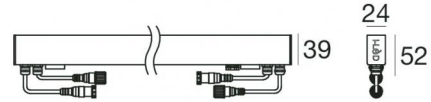

Paseo_X DALI

Éléments linéaires | 85-277 V
12 x powerLED 7 W DC - 7.7 W AC | CRI 80
97256W30

Données techniques	
Typologie	Trimless
Position d'installation	Mur - Plafond - Sol
Environnement d'installation	Extérieur
Source lumineuse	LED
Circuit structure	powerLED
Optique	Medium Flood
Light emission direction	frontal
Puissance nominale	7 W DC
Pouvoir total	7.7 W
Flux lumineux (source)	1212 lm
Tension d'entrée nominale	220 - 240 V AC
Plage de tension d'entrée	85 - 277 V AC
Frequency	50 - 60 Hz
Température de couleur / Tone	3000 K
Indice de rendu chromatique	80 Ra
C.C. / V.C.	AC
Classe d'isolation	2
IP	IP67
IK	IK08
Essai au fil incandescent	850°
Montage direct sur des surfaces normalement inflammables	Oui
CE	Oui
Driver inclus	Control unit/Driver
Article à intensité variable	DALI
Orientable	Non
Basculement	Non
Piétinable	Oui
Carrossable	Non
Câble inclus	Oui
Longueur du câble	0.25 m
Revêtement en résine	Non
Type d'émission lumineuse	Émission simple
Poids net	0.39 Kg
Protection contre les décharges électrostatiques	4 KV
Protection contre les surtensions	6 KV
Caractéristiques technologiques du produit	TCS - UV Resistant

Finition corps	
Matériau	Polycarbonate résistant aux UV
Couleur	transparent
Finition diffuseur	
Matériau	Polycarbonate résistant aux UV
Couleur	transparent
Cables Electrification	
Cable connector	Male Plug 4 pin M12
IP (locked condition)	67
Cable connector	Female Socket 4 Pin M12
Cables Signal	
IP (locked condition)	67
Cable connector	Male Plug 5 Pin M12
Cable connector	Female Socket 5 Pin M12

Éléments linéaires | 85-277 V | 12 x powerLED 7 W DC - 7.7 W AC | CRI 80
97256W30

Single emission lines for outdoor application. The warm white LED light source with a medium flood light distribution is composed of 12 powered LEDs with CCT of 3000 K and a CRI 80; the source luminous flux is 1212 lm, with a 173.1 lm/W nominal luminous efficacy.