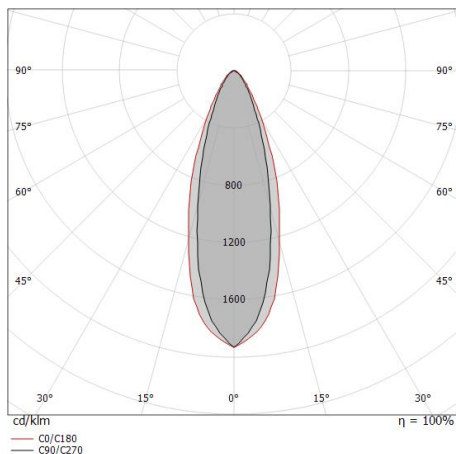

Light Output Ratio (LOR)	72 %
Flux lumineux (source)	1212 lm
Flux lumineux du luminaire	873 lm
Consumption	7.7 W
Efficacité lumineuse du luminaire	113 lm/W
Température de couleur	3000 K
Standards de Concordance de Couleur	1/16 ANSI BIN
Indice de rendu chromatique	80 Ra

Température standard de l'environnement de	-20 / +50°C
Température typique sur le verre	40°C

LED Life / Failure Ratio

L70 B10 C0 361980h (at Tj 60 Ta 25)

UGR

UGR transversal	19
UGR axial	16.3
X=4H Y=8H	S=0.25H
Reflection factor	70/50/20

OPTICAL

Optique C0/C180	38°
Optique C90/C270	30°
Light distribution simmetry	Symmetrical 2 assis

Câble et connecteur - DMX - Conn. M.5 pin M12 (L 5m)
Longueur 5000 mm; isolation doppio; serre-câble: non; diamètre externe: 4.5 mm.