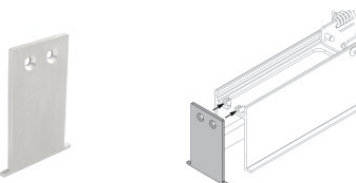

Bouchon

Code
98465