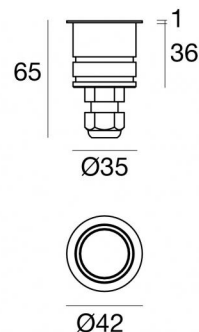

Uplights | topLED 0 W DC 24 V | CRI 80  
95474W00

Données techniques	
Typologie	Frameless
Position d'installation	Mur - Sol
Environnement d'installation	Extérieur
Source lumineuse	LED
Circuit structure	topLED
Optique	Diffus
Puissance nominale	0 W DC
Température de couleur / Tone	3000 K
Indice de rendu chromatique	80 Ra
C.C. / V.C.	CV
Classe d'isolation	3
IP	IP68
Limitation de l'installation	Ne pas utiliser sous l'eau
IK	IK09
Essai au fil incandescent	850°
Montage direct sur des surfaces normalement inflammables	Oui
CE	Oui
Driver inclus	Non
Article à intensité variable	DALI - 1-10V
Orientable	Non
Basculement	Non
Piétinable	Oui
Carrossable	2000 Kg
Câble inclus	Oui
Longueur du câble	1.5 m
Revêtement en résine	Oui
Type d'émission lumineuse	Émission simple
Poids net	0.100 Kg
Protection contre les décharges électrostatiques	Non
Protection contre les surtensions	Non

Finition corps	
Matériau	Aluminium
Couleur	Blanc
Fabrication	Vernissage
Finition diffuseur	
Matériau	PC
Couleur	transparent
Fabrication	Sablage

Orma\_FO | Uplights | Accessories  
**95474W00**

98 /  
138

105

Boîtier d'encastrement

position d'installation: sol; type installation: maçonnerie L=105mm, H=122mm, D=105mm

Matériau:Aluminium, couleur:Aluminium Anodisé, fabrication :Anodisation.

Finish

Code

98291

80

Ø43

Boîtier d'encastrement

position d'installation: sol; type installation: maçonnerie L=43mm, H=80mm, D=43mm.

Matériau:Plastique ABS, couleur:noir.

Code

98292