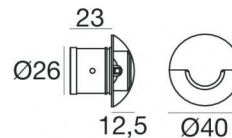

Lampe murale | 1 x powerLED 0 W DC 630 mA | CRI 80
92312C70

29

Données techniques

Typologie	Semi-encastré - -
Position d'installation	Mur
Environnement d'installation	Extérieur
Source lumineuse	LED
Optique	Wide Flood
Light emission direction	downward
Puissance nominale	0 W DC
Plage de tension d'entrée	630mA
Température de couleur / Tone	5000 K
Indice de rendu chromatique	80 Ra
C.C. / V.C.	CC
Classe d'isolation	3
IP	IP66
Essai au fil incandescent	850°
Montage direct sur des surfaces normalement inflammables	Oui
CE	Oui
Driver inclus	Non
Article à intensité variable	DALI - 1-10V
Orientable	Non
Basculement	Non
Piétinable	Non
Carrossable	Non
Câble inclus	Oui
Longueur du câble	1 m
Revêtement en résine	Oui
Type d'émission lumineuse	Émission simple
Poids net	0.075 Kg
Protection contre les décharges électrostatiques	Non
Protection contre les surtensions	Non

Finition corps

Matériau	Laiton
Couleur	gris
Fabrication	Vernissage

Boîtier d'encastrement
position d'installation: plafond; type installation: maçonnerie L=42mm, H=35mm, D=35mm.
Matériau:Plastique ABS, couleur:noir.

Code

84336

Boîtier d'encastrement
position d'installation: mur; type installation: maçonnerie L=49mm, H=60mm, D=60mm.
Matériau:Plastique ABS, couleur:noir.

Code

84915