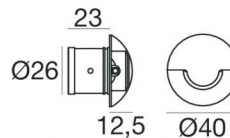

Lampe murale | x powerLED 0 W DC 630 mA | CRI 80
92311W70

29

Données techniques

Typologie	Semi-encastré - -
Position d'installation	Mur
Environnement d'installation	Extérieur
Source lumineuse	LED
Circuit structure	powerLED
Optique	Wide Flood
Light emission direction	downward
Puissance nominale	0 W DC
Plage de tension d'entrée	630mA
Température de couleur / Tone	3000 K
Indice de rendu chromatique	80 Ra
C.C. / V.C.	CC
Classe d'isolation	3
IP	IP66
Essai au fil incandescent	850°
Montage direct sur des surfaces normalement inflammables	Oui
CE	Oui
Driver inclus	Non
Article à intensité variable	DALI - 1-10V
Orientable	Non
Basculement	Non
Piétinable	Non
Carrossable	Non
Câble inclus	Oui
Longueur du câble	1 m
Revêtement en résine	Oui
Type d'émission lumineuse	Émission simple
Poids net	0.075 Kg
Protection contre les décharges électrostatiques	Non
Protection contre les surtensions	Non

Finition corps

Matériau	Laiton
Couleur	blanc RAL 9010
Fabrication	Vernissage

Boîtier d'encastrement
position d'installation: plafond; type installation: maçonnerie L=42mm, H=35mm, D=35mm.
Matériau:Plastique ABS, couleur:noir.

Code

84336

Boîtier d'encastrement
position d'installation: mur; type installation: maçonnerie L=49mm, H=60mm, D=60mm.
Matériau:Plastique ABS, couleur:noir.

Code

84915