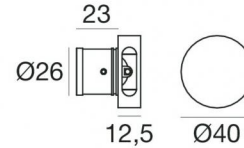

Lampe murale | x powerLED 0 W DC 630 mA | CRI 80
92272W70

29

Données techniques	
Typologie	Semi-encastré - -
Position d'installation	Mur
Environnement d'installation	Extérieur
Source lumineuse	LED
Circuit structure	powerLED
Optique	Wide Flood
Light emission direction	downward
Puissance nominale	0 W DC
Plage de tension d'entrée	630mA
Température de couleur / Tone	3000 K
Indice de rendu chromatique	80 Ra
C.C. / V.C.	CC
Classe d'isolation	3
IP	IP66
Essai au fil incandescent	850°
Montage direct sur des surfaces normalement inflammables	Oui
CE	Oui
Driver inclus	Non
Article à intensité variable	DALI - 1-10V
Orientable	Non
Basculement	Non
Piétinable	Non
Carrossable	Non
Câble inclus	Oui
Longueur du câble	1 m
Revêtement en résine	Oui
Type d'émission lumineuse	Émission simple
Poids net	0.127 Kg
Protection contre les décharges électrostatiques	Non
Protection contre les surtensions	Non

Finition corps	
Matériau	Aluminium
Couleur	Gris
Fabrication	Vernissage

Boîtier d'encastrement
position d'installation: plafond; type installation: maçonnerie L=42mm, H=35mm, D=35mm.
Matériau:Plastique ABS, couleur:noir.

Code

84336

Boîtier d'encastrement
position d'installation: mur; type installation: maçonnerie L=49mm, H=60mm, D=60mm.
Matériau:Plastique ABS, couleur:noir.

Code

84915