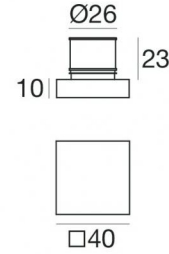

Lampe murale | 1 x powerLED 1 W DC 350 mA | Bleu
92262B00

29

Données techniques

Typologie	Semi-encastré - -
Position d'installation	Mur
Environnement d'installation	Extérieur
Source lumineuse	LED
Circuit structure	powerLED
Optique	Diffus
Light emission direction	frontal
Puissance nominale	1 W DC
Plage de tension d'entrée	350mA
Température de couleur / Tone	Bleu
C.C. / V.C.	CC
Classe d'isolation	3
IP	IP65
Essai au fil incandescent	850°
Montage direct sur des surfaces normalement inflammables	Oui
CE	Oui
Driver inclus	Non
Article à intensité variable	DALI - 1-10V
Orientable	Non
Basculement	Non
Piétinable	Non
Carrossable	Non
Câble inclus	Oui
Longueur du câble	1 m
Revêtement en résine	Oui
Type d'émission lumineuse	Émission simple
Poids net	0.085 Kg
Protection contre les décharges électrostatiques	Non
Protection contre les surtensions	Non
Caractéristiques technologiques du produit	Acquastop - TVS

Finition corps

Matériau	Laiton OT58
Couleur	nickel

Finition diffuseur

Matériau	Polycarbonate résistant aux UV
Couleur	Blanc opalin

Électronique

89421
On/Off Driver 198-264V AC / 176-275V DC

89419
On/Off Driver 198-264V AC / 176-275V DC

C-E200004
Push and Simply Dim - DALI-2 Controller (1 - 12 art.)

Cables Electrification

Cable connector	No