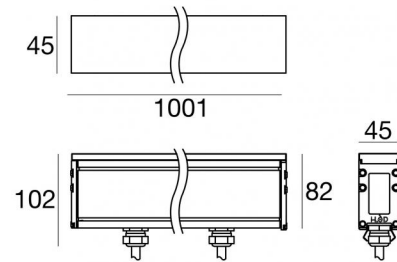

Éléments linéaires

x powerLEDs 0 W DC - 44 W AC | CRI 80

92129W15

Données techniques	
Typologie	Frameless
Position d'installation	Sol
Environnement d'installation	Extérieur
Source lumineuse	LED
Circuit structure	powerLEDs
Optique	Spot
Light emission direction	upward
Puissance nominale	0 W DC
Pouvoir total	44 W
Tension d'entrée nominale	220 - 240 V AC
Plage de tension d'entrée	198 - 264 V AC
Température de couleur / Tone	3000 K
Indice de rendu chromatique	80 Ra
C.C. / V.C.	AC
Classe d'isolation	1
IP	IP67
IK	IK10
Essai au fil incandescent	850°
Montage direct sur des surfaces normalement inflammables	Oui
CE	Oui
Driver inclus	Driver
Article à intensité variable	Non
Orientable	Non
Basculement	Non
Piétinable	Oui
Carrossable	5000 Kg
Câble inclus	Oui
Longueur du câble	0.2 m
Revêtement en résine	Non
Type d'émission lumineuse	Émission simple
Poids net	4.8 Kg
Protection contre les décharges électrostatiques	4 KV
Protection contre les surtensions	6 KV
Caractéristiques technologiques du produit	Acquastop - TVS

### Cables Electrification

Cable connector	Male Plug 3 pin
IP (locked condition)	68
Cable connector	Female Socket 3 Pin

	<p>Câble et connecteur Longueur 2000 mm; isolation doppio; section 1.5 mm<sup>2</sup>; serre-câble: non; diamètre externe: 9.5 mm; couleurs: bleu - brun - jaune-vert.</p>	<p><b>Code</b> <u>99057</u></p>
--	--	-------------------------------------

	<p>Câble et connecteur Longueur 5000 mm; isolation doppio; section 1.5 mm<sup>2</sup>; serre-câble: non; diamètre externe: 9.5 mm; couleurs: bleu - brun - jaune-vert.</p>	<p><b>Code</b> <u>98147</u></p>
--	--	-------------------------------------

		<p>Câble et connecteur Longueur 10000 mm; isolation doppio; section 1.5 mm<sup>2</sup>; serre-câble: non; diamètre externe: 9.5 mm; couleurs: bleu - brun - jaune-vert.</p>	<p><b>Code</b> <u>98146</u></p>
--	--	---	-------------------------------------