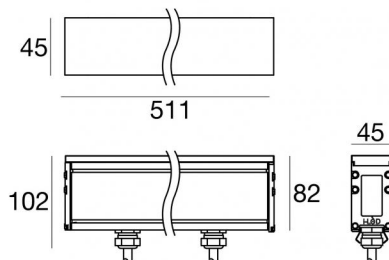

Éléments linéaires

198-264 V | 9 x powerLED 19.8 W DC - 22 W AC | CRI 80

92128N08

Données techniques	
Typologie	Trimless
Position d'installation	Sol
Environnement d'installation	Extérieur
Source lumineuse	LED
Circuit structure	powerLED
Optique	Narrow Spot
Light emission direction	upward
Puissance nominale	19.8 W DC
Pouvoir total	22 W
Flux lumineux (source)	2898 lm
Tension d'entrée nominale	220 - 240 V AC
Plage de tension d'entrée	198 - 264 V AC
Frequency	50 - 60 Hz
Température de couleur / Tone	4000 K
Indice de rendu chromatique	80 Ra
C.C. / V.C.	AC
Classe d'isolation	1
IP	IP67
IK	IK10
Essai au fil incandescent	850°
Montage direct sur des surfaces normalement inflammables	Oui
CE	Oui
Driver inclus	Driver
Article à intensité variable	Non
Orientable	Non
Basculement	Non
Piétinable	Oui
Carrossable	5000 Kg
Câble inclus	Oui
Longueur du câble	0.2 m
Revêtement en résine	Non
Type d'émission lumineuse	Émission simple
Poids net	2.8 Kg
Protection contre les décharges électrostatiques	4 KV
Protection contre les surtensions	6 KV
Caractéristiques technologiques du produit	Acquastop - TVS

Cable connector	Male Plug 3 pin
IP (locked condition)	68
Cable connector	Female Socket 3 Pin

Éléments linéaires | 198-264 V | 9 x powerLED 19.8 W DC - 22 W AC | CRI 80
92128N08

Single emission lines for outdoor application. The natural white LED light source with a narrow spot light distribution is composed of 9 powered LEDs with CCT of 4000 K and a CRI 80; the source luminous flux is 2898 lm, with a 146.4 lm/W nominal luminous efficacy.

	<p>Câble et connecteur Longueur 2000 mm; isolation doppio; section 1.5 mm²; serre-câble: non; diamètre externe: 9.5 mm; couleurs: bleu - brun - jaune-vert.</p>	<p>Code <u>99057</u></p>
--	---	--------------------------------------

	<p>Câble et connecteur Longueur 5000 mm; isolation doppio; section 1.5 mm²; serre-câble: non; diamètre externe: 9.5 mm; couleurs: bleu - brun - jaune-vert.</p>	<p>Code <u>98147</u></p>
--	---	--------------------------------------