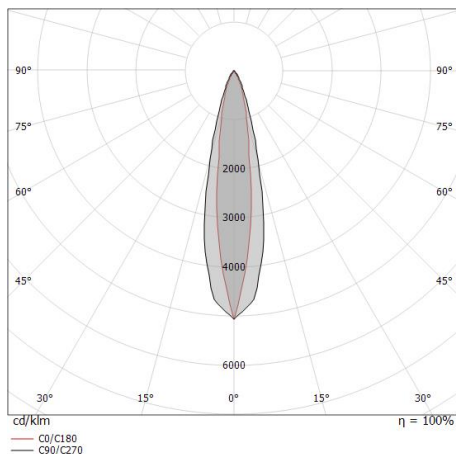

The device body is made of aluminium 6060 and features a anodised black finish, processed by means of 15 µm anodizing; the diffuser is made of extra clear glass - tempered with a silk-screening treatment. The ingress protection degree is IP67; the total weight is of 2.8 kg.

The total absorbed power is 22 W. The power supply cable is included and features a 0.2 m length.

The device features protection class I and can be floor-mounted with an outer casing, code 98725(for concrete or masonry).

Compliant with the EN 60598-1 standard and its specific provisions.

Classe d'efficacité énergétique

Ce produit contient 2 sources lumineuses de classe d'efficacité énergétique D.

Caractéristiques Techniques de l'éclairage

Light Output Ratio (LOR)	56 %
Flux lumineux (source)	2898 lm
Flux lumineux du luminaire	1644 lm
Consumption	22 W
Efficacité lumineuse du luminaire	74 lm/W
Température de couleur	4000 K
Standards de Concordance de Couleur	1.5 Step
Indice de rendu chromatique	80 Ra

Température standard de l'environnement de	-20 / +50°C
Température typique sur le verre	40°C

LED Life / Failure Ratio

L70 B10 C0 361980h (at Tj 60 Ta 25)

OPTICAL

Optique C90/C270	26°
Optique C0/C180	16°
Light distribution symmetry	Symmetrical 2 assis